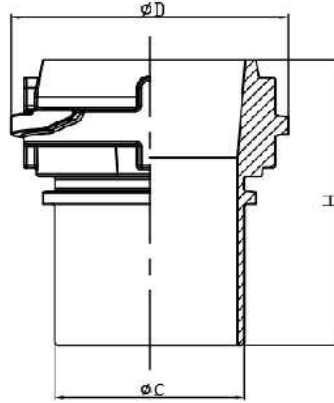

TW-Kupplung m

Artikel	DN	ØD	ØC	H
ZVKS050050	2"	77	50	87
ZVKS080080	3"	110	75	115