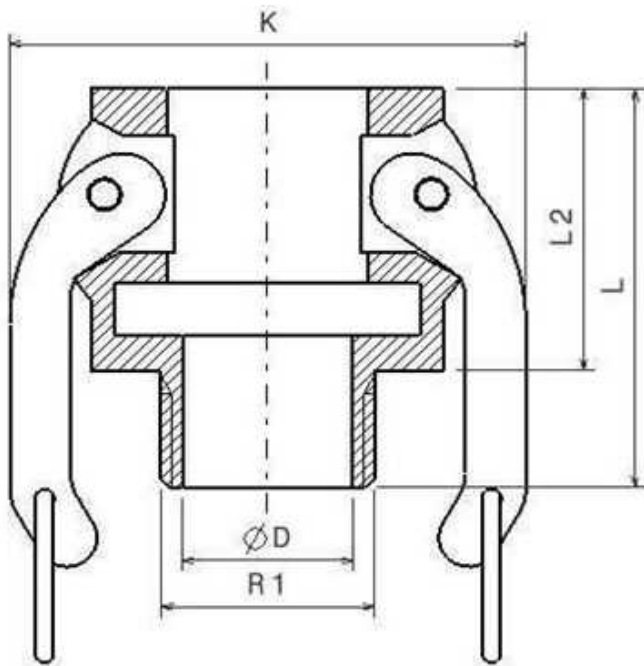

Camlock hembra - rosca macho NPT Tipo B

1/1

PN: 1/2": 150 PSI --- 3/4"-2": 250 PSI --- 3": 125 PSI --- 4": 100 PSI

Artículo	DN	R1	L	ØC	ØD	K
ZB012NPT	12	1/2"	45	30	14,5	48
ZB020NPT	20	3/4"	52	32	19	54
ZB025NPT	25	1"	62	40	26	61
ZB032NPT	32	1" 1/4	68	48	33	79
ZB040NPT	40	1" 1/2	71	49	39	83
ZB050NPT	50	2"	78	54	50	94
ZB065NPT	65	2" 1/2	85	59	61	109
ZB080NPT	80	3"	90	60	75	130
ZB100NPT	100	4"	101	62	98	158