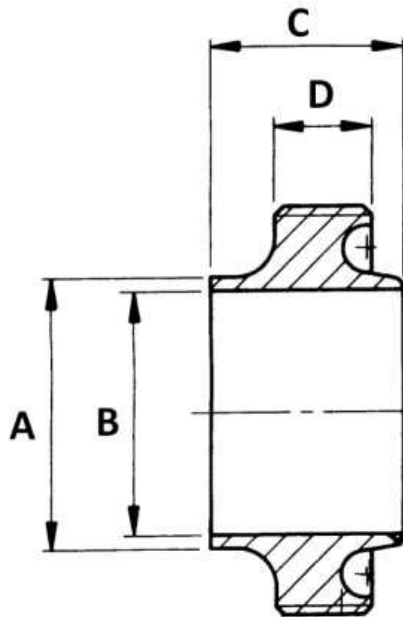

Macho RJT

Artículo	R1	DN	A	B	C	D
ZRJT M 25	45.72x8	1"	50.8	47.6	27	14.3
ZRJT M 38	58.42x8	1"1/2	63.5	60.3	27	14.3
ZRJT M 51	72.72x6	2"	76.2	73	27	14.3
ZRJT M 63	85.42x6	2"1/2	101.6	97.6	27	14.3
ZRJT M 76	98.12x6	3"	152.4	146.9	27	14.3
ZRJT M 102	123.52x6	4"	25.4	22.2	27	14.3
ZRJT M 152	174.32x6	6"	38.1	34.9	27	14.3