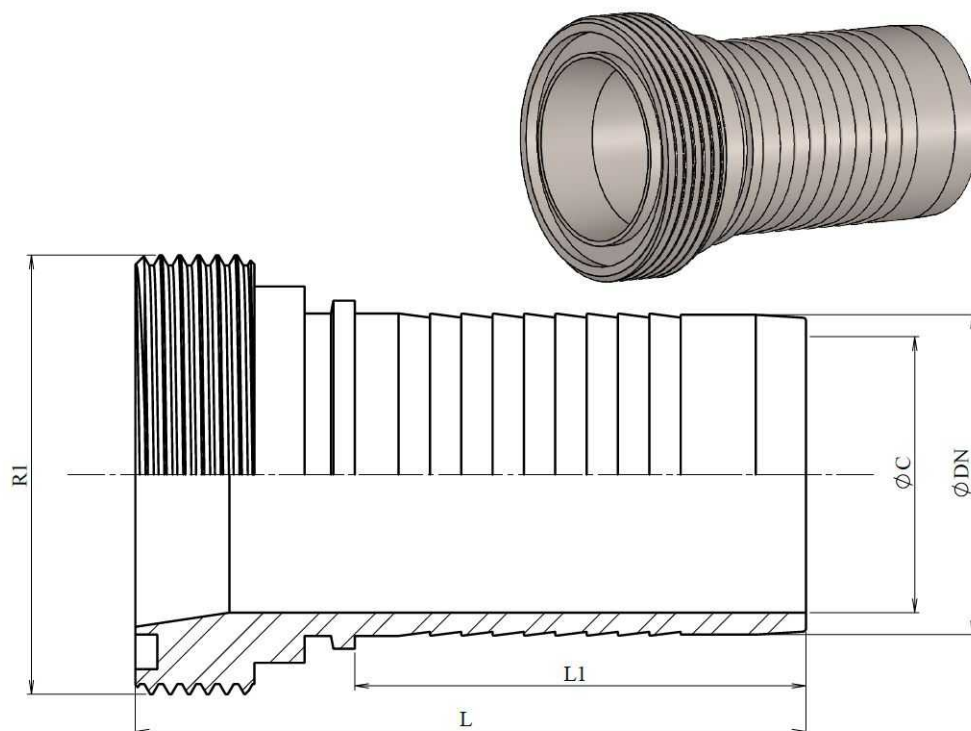

**Maschio SMS per tubo PTFE Serie STD**

Stainless Steel AISI 316-L

| Codice            | DN     | R1      | L    | L1   | ØC |
|-------------------|--------|---------|------|------|----|
| <b>ZRA2524820</b> | 1" 1/4 | 48x1/6" | 81   | 54,5 | 26 |
| <b>ZRA2526024</b> | 1" 1/2 | 60x1/6" | 89,5 | 58   | 32 |
| <b>ZRA2528540</b> | 2" 1/2 | 85x1/6" | 116  | 81   | 55 |