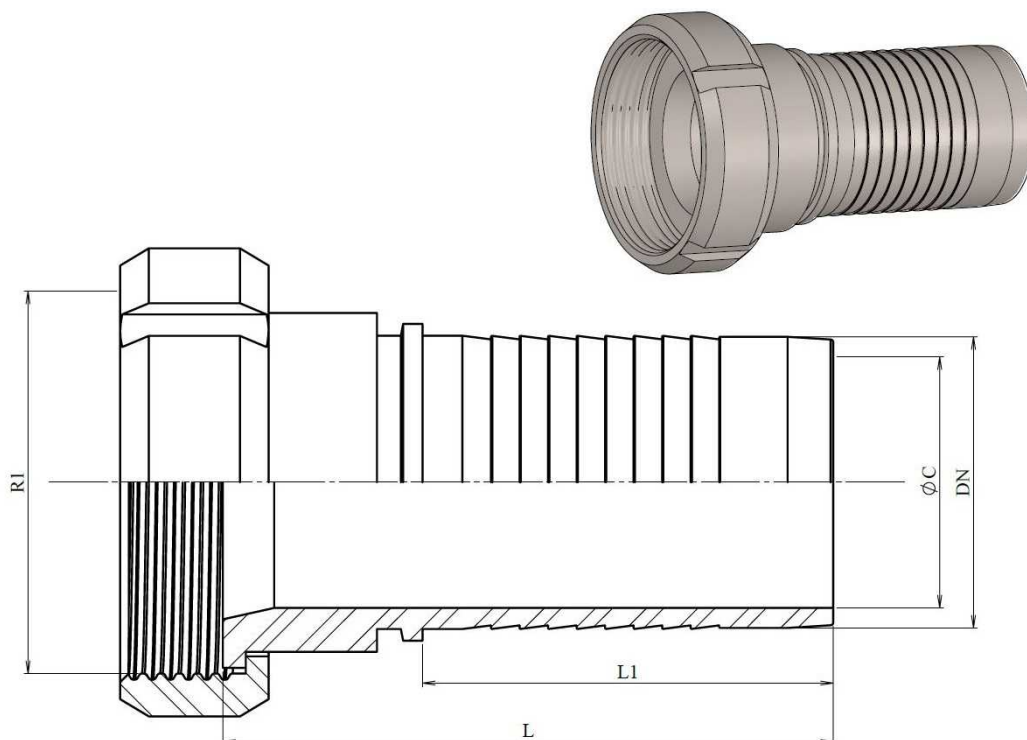

**Femmina girevole SMS per tubo PTFE Serie STD**

Stainless Steel AISI 316-L

1/1

Codice	DN	R1	L	L1	ØC
<b>ZRA2504016</b>	1"	40x1/6"	74,5	47	19
<b>ZRA2504820</b>	1" 1/4	48x1/6"	80,1	54,5	26
<b>ZRA2506024</b>	1" 1/2	60x1/6"	92,5	58	32
<b>ZRA2508540</b>	2" 1/2	85x1/6"	118,5	80	57