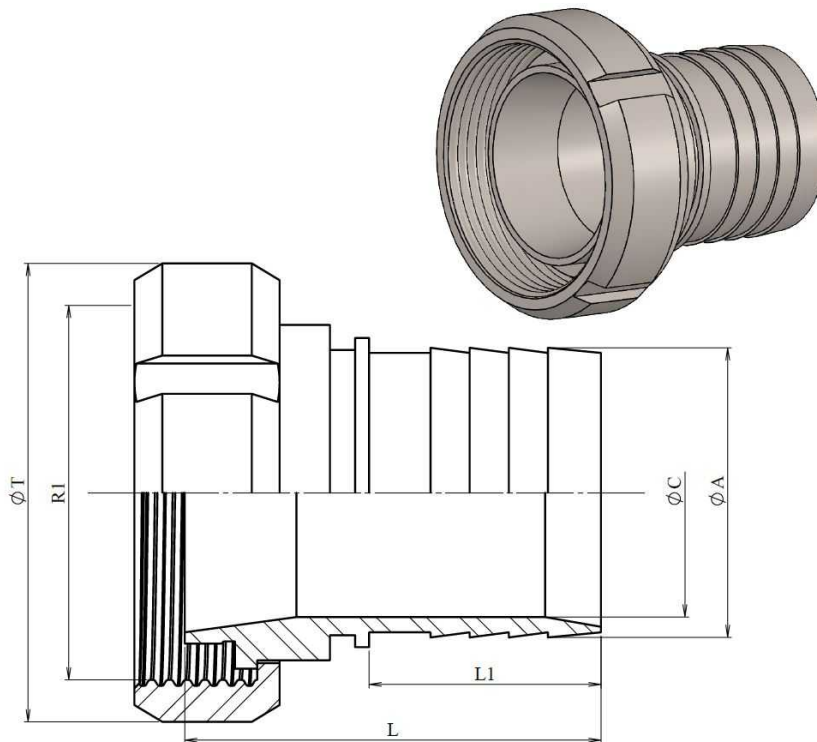

Swivel female Macon

Stainless Steel AISI 316-L

Part n°	DN	R1	L	L1	ØA	ØC	ØT
ZRA3005538	38	M55x3	65,5	32,5	37,2	33	70
ZRA3005540	40	M55x3	64,3	31	39,5	34	70
ZRA3006750	50	M67x3	74,5	41,5	51,8	44,5	80
ZRA3007965	65	M79x3,5	84,8	53	65	58	95
ZRA3009065	65	M90x3,5	86,8	53	65	58	106
ZRA3009080	80	M90x3,5	91,8	58	77,3	71	106