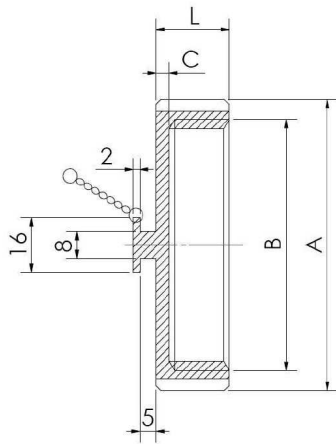

# DIN 11851 Blindrundmutter

Edelstahl AISI 316-L

Artikel	DN	R1	A	B	C	L
<b>Z DIN BN 20</b>	20	44X1/6"	54	44	3	20
<b>Z DIN BN 25</b>	25	52X1/6"	63	52	3	21
<b>Z DIN BN 32</b>	32	58X1/6"	70	58	3	21
<b>Z DIN BN 40</b>	40	65X1/6"	78	65	3	21
<b>Z DIN BN 50</b>	50	78X1/6"	92	78	3	22
<b>Z DIN BN 65</b>	65	95X1/6"	112	95	4	25
<b>Z DIN BN 80</b>	80	110X1/4"	127	110	5	30