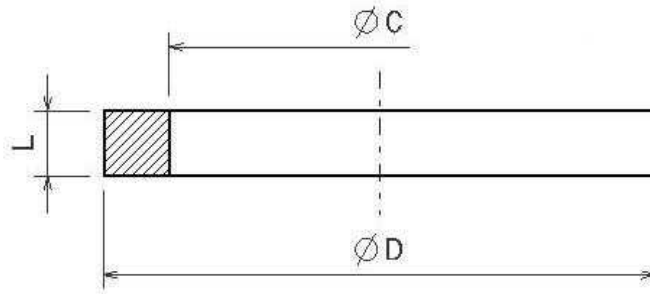

Silicone joint for DIN 11851

Part n°	DN	ØC	ØD	L
JDINS 20	20	23	33	4,5
JDINS 25	25	30	40	5
JDINS 32	32	36	46	5
JDINS 40	40	42	52	5
JDINS 50	50	54	64	5
JDINS 65	65	71	81	5
JDINS 80	80	85	95	5