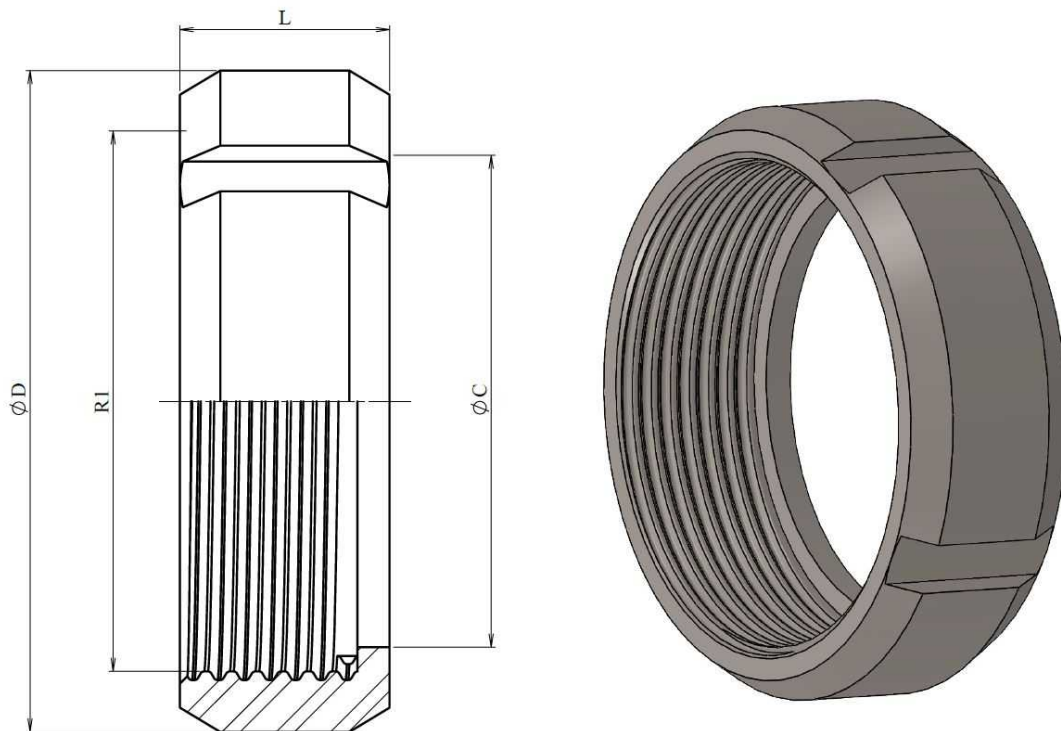

Muttern DIN 11851

Edelstahl AISI 316-L

Artikel	DN	R1	ØC	ØD	L
ZDIN H 16	16	34x1/8"	25	44	18
ZDIN H 20	20	44x1/6"	31	54	20
ZDIN H 25	25	52x1/6"	36	63	21
ZDIN H 32	32	58x1/6"	42	70	21
ZDIN H 40	40	65x1/6"	49	78	21
ZDIN H 50	50	78x1/6"	62	92	22
ZDIN H 65	65	95x1/6"	80	112	25
ZDIN H 80	80	110x1/4"	94	127	29
ZDIN H 100	100	130x1/4"	115	148	31