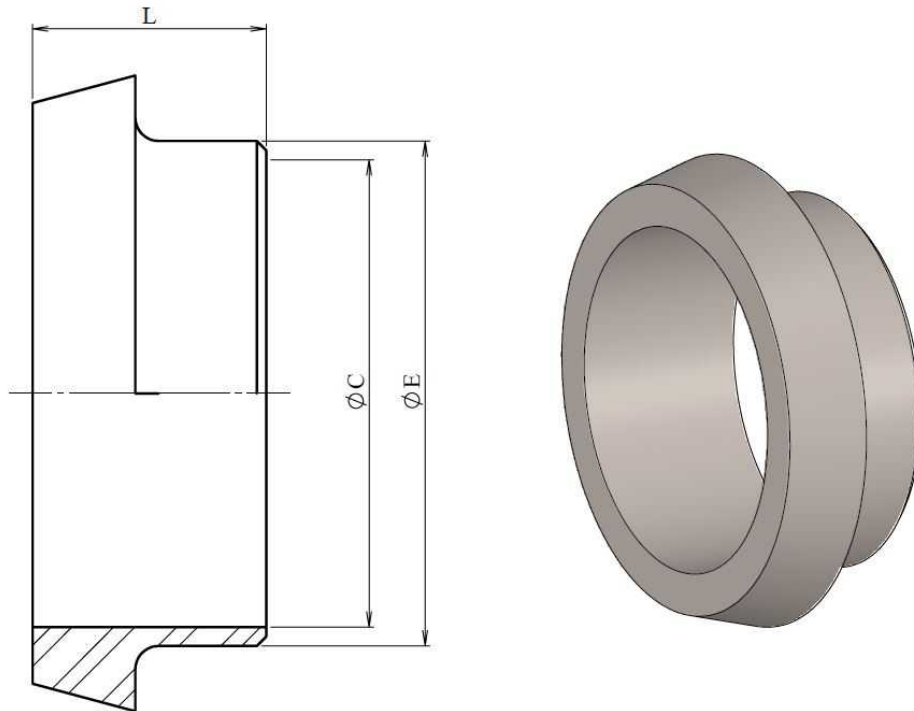

Schweißkegel DIN 11851

Edelstahl AISI 316-L

Artikel	DN	ØC	ØE	L
ZDIN S 16	16	16	21	17
ZDIN S 20	20	20	25	18
ZDIN S 25	25	26	31	22
ZDIN S 32	32	32	37	25
ZDIN S 40	40	38	43	26
ZDIN S 50	50	50	55	28
ZDIN S 65	65	66	72	32
ZDIN S 80	75/80	81	87	37
ZDIN S 100	100	100	106	44