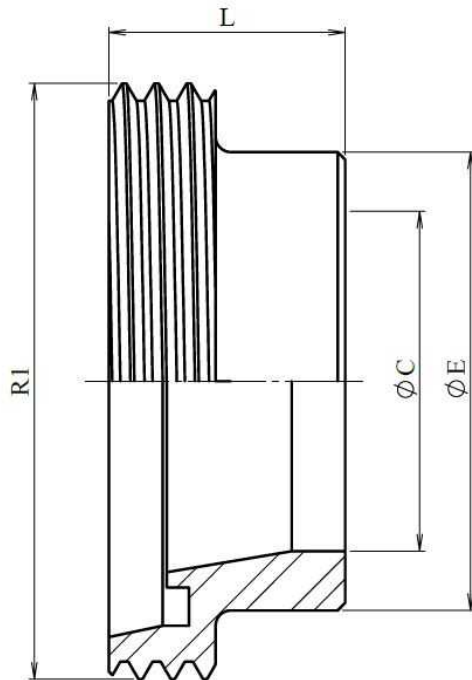

Schweiß-Außengewinde DIN 11851

Edelstahl AISI 316-L

1/1

Artikel	DN	R1	ØC	ØE	L
ZDIN M 16	16	34x1/8"	16	21	21
ZDIN M 20	20	44x1/6"	20	25	24
ZDIN M 25	25	52x1/6"	26	31	29
ZDIN M 32	32	58x1/6"	32	37	32
ZDIN M 40	40	65x1/6"	38	43	33
ZDIN M 50	50	78x1/6"	50	55	35
ZDIN M 65	65	95x1/6"	66	72	40
ZDIN M 80	75/80	110x1/4"	81	87	45
ZDIN M 100	100	130x1/4"	100	106	54