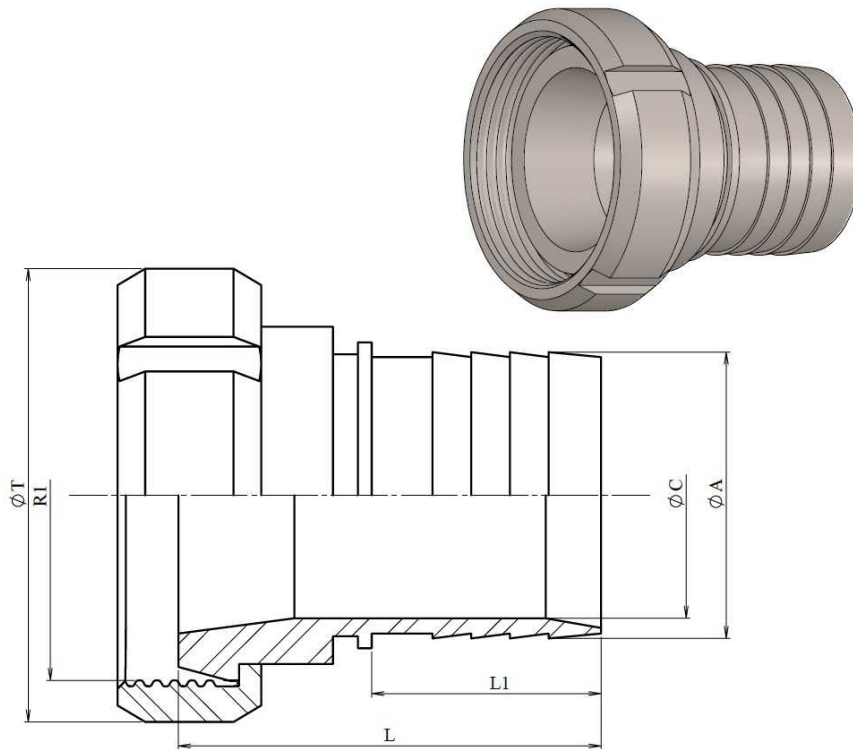

Dichtkopf mit Ü-Mutter DIN 11851

Edelstahl AISI 316-L

1/1

Artikel	DN	R1	L	L1	ØA	ØC	ØT
ZRA1004420	20	44x1/6"	48,3	24	20	16	54
ZRA1005225	25	52x1/6"	52,5	24,5	26,5	21,5	63
ZRA1005832	32	58x1/6"	64,3	32	32	27	70
ZRA1006538	38	65x1/6"	65,5	32,5	37,2	32	78
ZRA1006540	40	65x1/6"	64,3	31	39,5	34	78
ZRA1007850	50	78x1/6"	76,5	41,5	51,8	44,5	92
ZRA1009563	63	95x1/6"	93,6	53	63	56	112
ZRA1009565	65	95x1/6"	93,6	53	65	58	112
ZRA10011075	75	110x1/4"	102,8	58	75	68	127
ZRA10011080	80	110x1/4"	102,8	58	78	71	127
ZRA100130100	100	130x1/4"	112,5	62,5	102	97	148