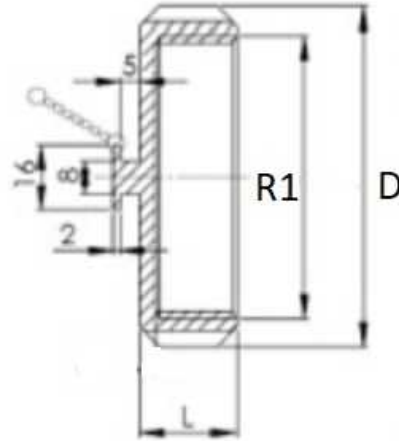

## Tapones SMS

Acero Inoxidable AISI 316-L

Artículo	DN	R1	ØD	L
<b>Z SMS BN 25</b>	25	40X1/6"	51	19
<b>Z SMS BN 38</b>	38	60X1/6"	74	23
<b>Z SMS BN 51</b>	51	70X1/6"	84	24
<b>Z SMS BN 63</b>	63	85X1/6"	100	28
<b>Z SMS BN 76</b>	76	98X1/6"	114	30
<b>Z SMS BN 104</b>	104	125X1/4"	138	31