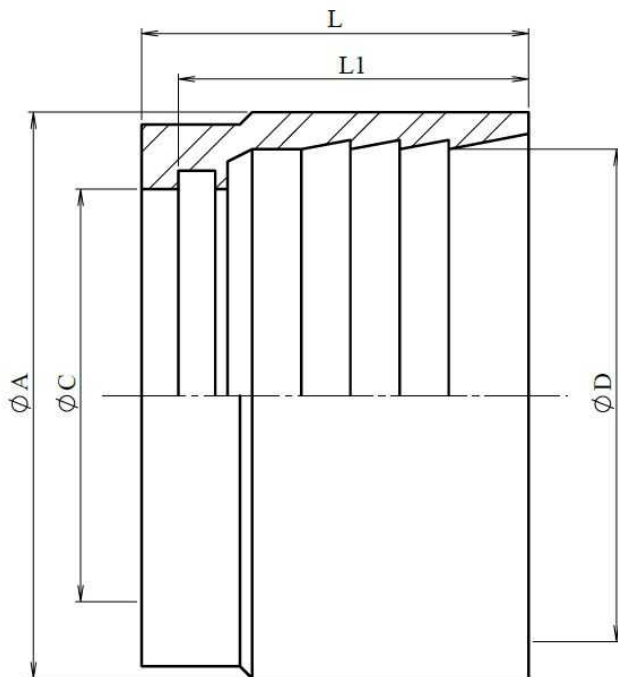

**Food industry hoses ferrules**

Stainless Steel AISI 316-L

1/1

Part n°	DN	Ø hose	L	L1	ØA	ØC	ØD
<b>810421324</b>	13-1/2"	23	31,5	29,5	30	20	24
<b>810421933</b>	19-3/4"	32	31,5	29	39	26	33
<b>810422540</b>	25-1"	39	31,5	28,5	46	33,5	40
<b>810423248</b>	32-1"1/4	48	40,5	37,5	55	39	48,5
<b>810423852</b>	38-1"1/2	52	42	38,5	58,5	44	52,5
<b>810423857</b>	38-1"1/2	56	41,5	38	63	44	57
<b>810424055</b>	40-1"1/2	54	41,5	38	61	47	55
<b>810424061</b>	40-1"1/2	60	41,5	38	67	47	61
<b>810425064</b>	50-2"	63	50	46,5	70	56	64
<b>810425069</b>	50-2"	68	50	46,5	76	56	69
<b>810425073</b>	50-2"	73	50	46,5	80	56	73,5
<b>810426580</b>	65-2"1/2	79	61	58	88	72,5	80
<b>810426593</b>	65-2"1/2	93	61	58	101,5	72,5	93,5
<b>810427090</b>	70-3"	89	66	63	99	75	89,5
<b>810427595</b>	75-3"	94	66	63	103	85	94,5
<b>8104275107</b>	75-3"	106	66	63	113	85	106,5
<b>81042100123</b>	100-4"	122	70,5	67,5	131	112	123