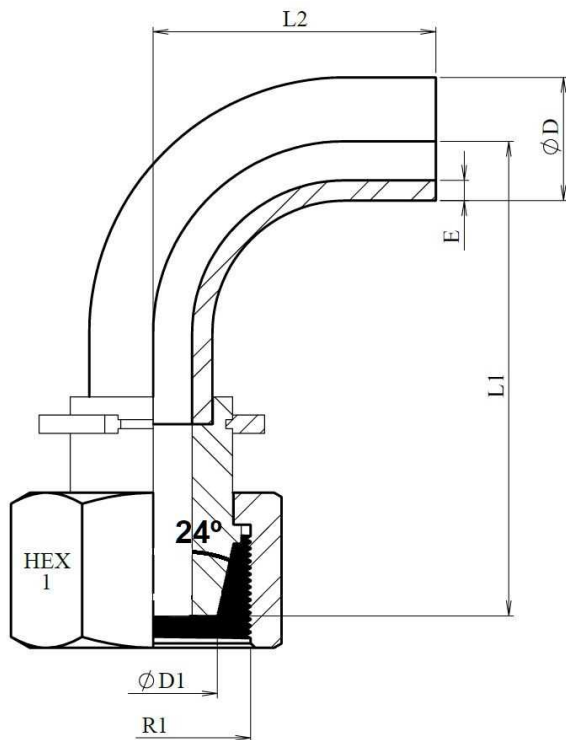

Weldable metrical swivel female 90° without o'ring

1/1

Part n°	PIPE	THREAD	L1	L2	D	E	HEX 1
Z10541206	6	M12X1.5	37,5	19	6	1	14
Z10541408	8	M14X1.5	37,5	19	6	2	17
Z10541610	10	M16X1.5	38	19	10	2	19
Z10541812	12	M18X1.5	39	19	8	2	22
Z10542215	15	M22X1.5	47	26	12	2	27
Z10542618	18	M26X1.5	53,2	31	14	3	32
Z10543022	22	M30X2	60,7	36	22	2.5	36
Z10543628	28	M36X2	77	52	28	2.5	41
Z10544535	35	M45X2	86,5	57	30	2.5	50
Z10545242	42	M52X2	104,3	75	38	3	60
Z10541406	6	M14X1.5	37,5	19	6	1	17
Z10541608	8	M16X1.5	40	19	8	2	19
Z10541810	10	M18X1.5	41	19	10	2	22
Z10542012	12	M20X1.5	40,3	19	12	2	24
Z10542214	14	M22X1.5	47	26	14	2	27
Z10542416	16	M24X1.5	50	26	12	2	30
Z10543020	20	M30X2	65	36	20	3	36
Z10543625	25	M36X2	72,5	40	25	2.5	40
Z10544230	30	M42X2	86,5	52	25	2.5	50
Z10545238	38	M52X2	95,5	57	38	2.5	60