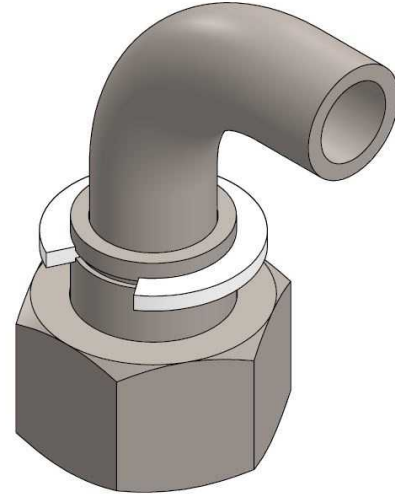

Weldable metrical swivel female 90° without o'ring

1/1

Part n°	PIPE	THREAD	L1	L2	D	E	HEX 1
Z10541206	6	M12X1.5	37,5	19	6	1	14
Z10541408	8	M14X1.5	37,5	19	6	2	17
Z10541610	10	M16X1.5	38	19	10	2	19
Z10541812	12	M18X1.5	39	19	8	2	22
Z10542215	15	M22X1.5	47	26	12	2	27
Z10542618	18	M26X1.5	53,2	31	14	3	32
Z10543022	22	M30X2	60,7	36	22	2.5	36
Z10543628	28	M36X2	77	52	28	2.5	41
Z10544535	35	M45X2	86,5	57	30	2.5	50
Z10545242	42	M52X2	104,3	75	38	3	60
Z10541406	6	M14X1.5	37,5	19	6	1	17
Z10541608	8	M16X1.5	40	19	8	2	19
Z10541810	10	M18X1.5	41	19	10	2	22
Z10542012	12	M20X1.5	40,3	19	12	2	24
Z10542214	14	M22X1.5	47	26	14	2	27
Z10542416	16	M24X1.5	50	26	12	2	30
Z10543020	20	M30X2	65	36	20	3	36
Z10543625	25	M36X2	72,5	40	25	2.5	40
Z10544230	30	M42X2	86,5	52	25	2.5	50
Z10545238	38	M52X2	95,5	57	38	2.5	60