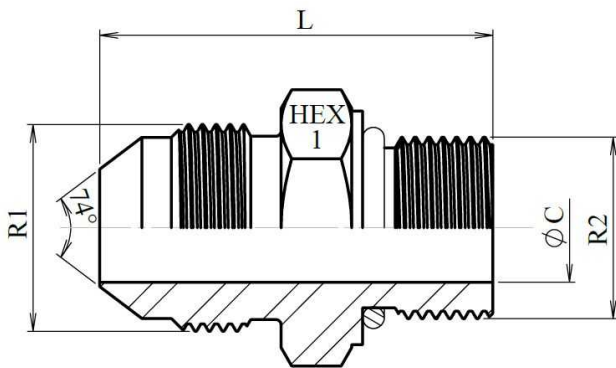

Adaptador macho O'Ring Boss - macho JIC 37°

Acero Inoxidable AISI 316-L

1/1

Artículo	ØD1	ØD2	R1	R2	L	HEX 1	ØC
ZS22006	6	1/4"	7/16"-20h UNF	7/16"-20h UNF	31	14	4
ZS22008	8	5/16"	1/2"-20h UNF	1/2"-20h UNF	30	17	6
ZS22010	10	3/8"	9/16"-18h UNF	9/16"-18h UNF	31	17	7,5
ZS22012	12	1/2"	3/4"-16h UNF	3/4"-16h UNF	35	22	9,5
ZS22016	14-15-16	5/8"	7/8"-14h UNF	7/8"-14h UNF	41	27	12,5
ZS22020	18-20	3/4"	1"1/16-12h UN	1"1/16-12h UN	50	32	15,5
ZS22025	25	1"	1"5/16-12h UN	1"5/16-12h UN	50	41	21,5
ZS22038	38	1"1/2	1"7/8-12h UN	1"7/8-12h UN	59,5	55	32