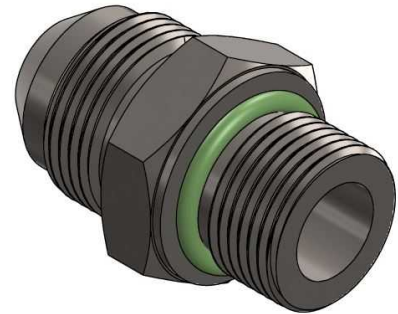

Adaptador macho O'Ring Boss - macho JIC 37°

Acero Inoxidable AISI 316-L

1/1

Artículo	ØD1	ØD2	R1	R2	L	HEX 1	ØC
ZS22006	6	1/4"	7/16"-20h UNF	7/16"-20h UNF	31	14	4
ZS22008	8	5/16"	1/2"-20h UNF	1/2"-20h UNF	30	17	6
ZS22010	10	3/8"	9/16"-18h UNF	9/16"-18h UNF	31	17	7,5
ZS22012	12	1/2"	3/4"-16h UNF	3/4"-16h UNF	35	22	9,5
ZS22016	14-15-16	5/8"	7/8"-14h UNF	7/8"-14h UNF	41	27	12,5
ZS22020	18-20	3/4"	1"1/16-12h UN	1"1/16-12h UN	50	32	15,5
ZS22025	25	1"	1"5/16-12h UN	1"5/16-12h UN	50	41	21,5
ZS22038	38	1"1/2	1"7/8-12h UN	1"7/8-12h UN	59,5	55	32