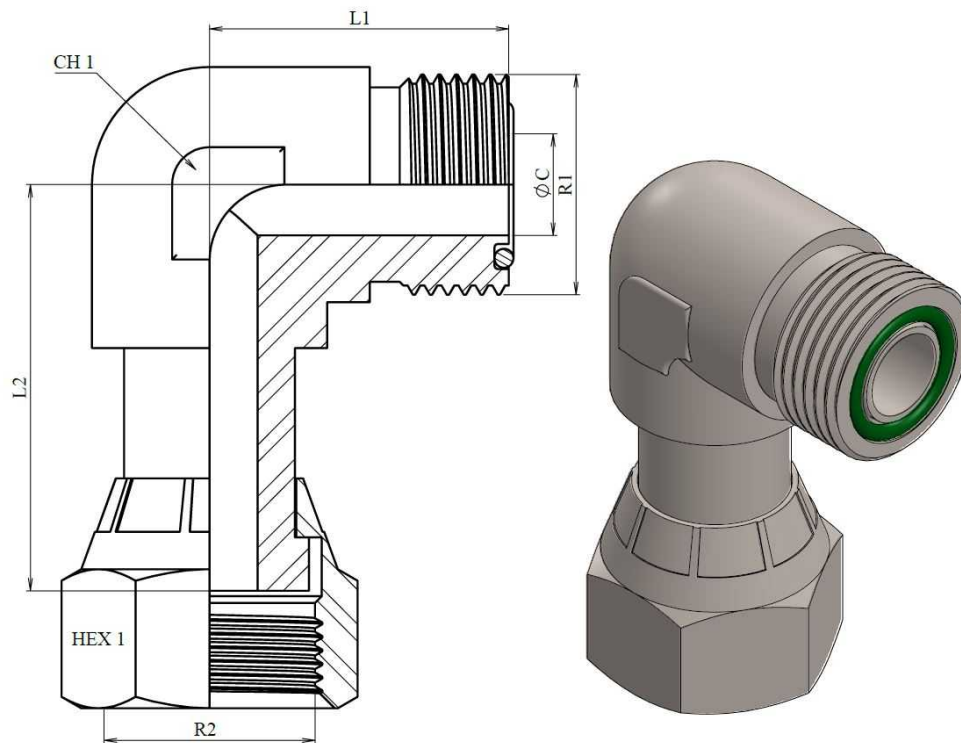

90° ORFS swivel female - ORFS male

Stainless Steel AISI 316-L

1/1

Part n°	R1	R2	L1	L2	HEX 1	CH1	ØC
ZOR6000404	ORFS 9/16"-18h	ORFS 9/16"-18h	22,5	31	19	19	5
ZOR6000606	ORFS 11/16"-16h	ORFS 11/16"-16h	26	26	22	19	6
ZOR6000808	ORFS 13/16"-16h	ORFS 13/16"-16h	29	29,5	24	19	9,5
ZOR6001010	ORFS 1"-14h	ORFS 1"-14h	34	34	30	24	12
ZOR6001212	ORFS 1"3/16-12h	ORFS 1"3/16-12h	45,2	45,2	36	28	15
ZOR6001616	ORFS 1"7/16-12h	ORFS 1"7/16-12h	42	53,5	41	36	20