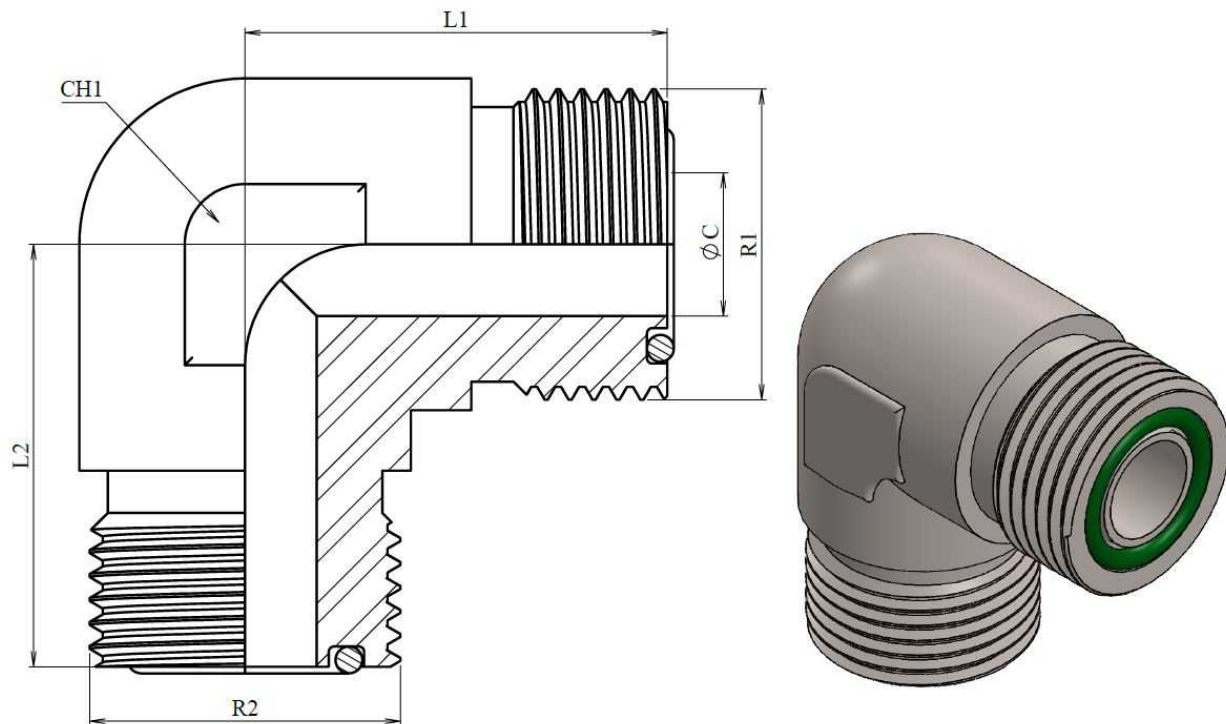

90° ORFS male - ORFS male

Stainless Steel AISI 316-L

1/1

Part nº	R1	R2	L1	L2	CH1	ØC
ZOR4050404	ORFS 9/16"-18h	ORFS 9/16"-18h	21,5	21,5	12	5
ZOR4050606	ORFS 11/16"-16h	ORFS 11/16"-16h	26	26	19	6
ZOR4050808	ORFS 13/16"-16h	ORFS 13/16"-16h	29	29	20	9,5
ZOR4051010	ORFS 1"-14h	ORFS 1"-14h	34	34	24	12
ZOR4051212	ORFS 1"3/16-12h	ORFS 1"3/16-12h	37	37	28	15
ZOR4051616	ORFS 1"7/16-12h	ORFS 1"7/16-12h	50,5	50,5	36	20
ZOR4052020	ORFS 1"11/16-12h	ORFS 1"11/16-12h	47,5	47,5	41	26
ZOR4052424	ORFS 2"-12h	ORFS 2"-12h	54,5	54,5	50	32