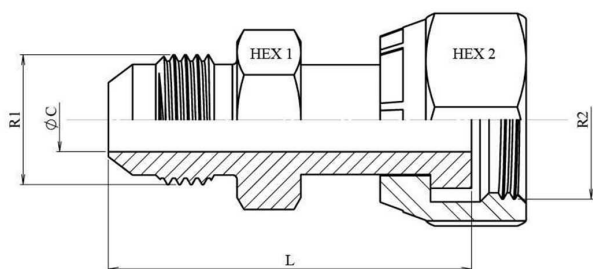

**JIC Male - ORFS Swivel female**

Stainless Steel AISI 316-L

1/1

Part nº	R1	R2	L	HEX 1	HEX 2	ØC
<b>ZOR3050606</b>	JIC 9/16"	ORFS 11/16"-16h	36,6	17	22	7
<b>ZOR3050808</b>	JIC 3/4"	ORFS 13/16"-16 h	45,7	22	24	10
<b>ZOR3051010</b>	JIC 7/8"	ORFS 1"-14h	57	27	30	11
<b>ZOR3051212</b>	JIC 1" 1/16	ORFS 1" 3/16-12 h	56,5	30	36	15
<b>ZOR3051616</b>	JIC 1" 5/16	ORFS 1" 7/16-12 h	64,5	36	41	19
<b>ZOR3052020</b>	JIC 1" 5/8	ORFS 1" 11/16"-12h	73	46	46	26
<b>ZOR3052424</b>	JIC 1" 7/8"	ORFS 2"-12h	71	50	60	32