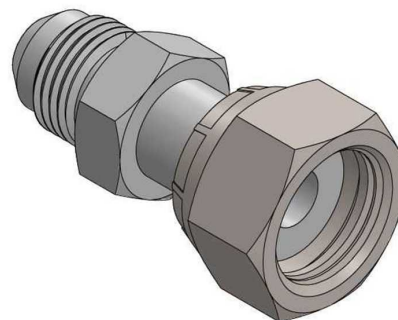

**JIC Male - ORFS Swivel female**

Stainless Steel AISI 316-L

1/1

Part nº	R1	R2	L	HEX 1	HEX 2	ØC
<b>ZOR3050606</b>	JIC 9/16"	ORFS 11/16"-16h	36,6	17	22	7
<b>ZOR3050808</b>	JIC 3/4"	ORFS 13/16"-16 h	45,7	22	24	10
<b>ZOR3051010</b>	JIC 7/8"	ORFS 1"-14h	57	27	30	11
<b>ZOR3051212</b>	JIC 1" 1/16	ORFS 1" 3/16-12 h	56,5	30	36	15
<b>ZOR3051616</b>	JIC 1" 5/16	ORFS 1" 7/16-12 h	64,5	36	41	19
<b>ZOR3052020</b>	JIC 1" 5/8	ORFS 1" 11/16"-12h	73	46	46	26
<b>ZOR3052424</b>	JIC 1" 7/8"	ORFS 2"-12h	71	50	60	32