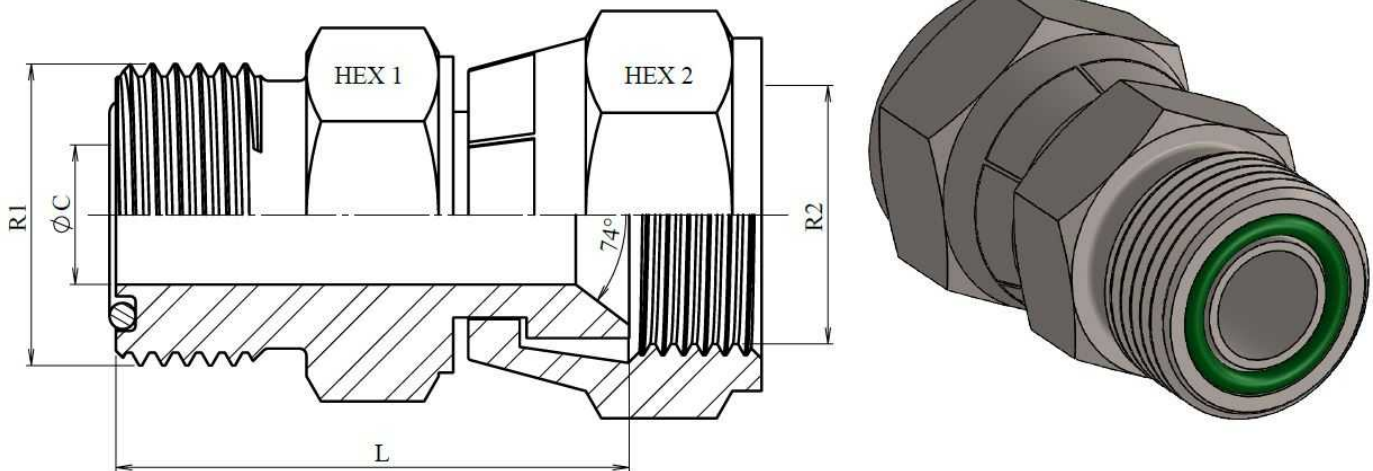

**ORFS Male - 37° JIC Swivel female**

Stainless Steel AISI 316-L

1/1

Part n°	R1	R2	L	HEX 1	HEX 2	ØC
<b>ZOR3020404</b>	ORFS 9/16"-18h	JIC 7/16"	28	17	14	4,4
<b>ZOR3020606</b>	ORFS 11/16"-16h	JIC 9/16"	31,5	19	19	6,5
<b>ZOR3020808</b>	ORFS 13/16"-16h	JIC 3/4"	35	27	24	9,5
<b>ZOR3021010</b>	ORFS 1"-14h	JIC 7/8"	38,5	30	27	12,3
<b>ZOR3021212</b>	ORFS 1"3/16-12h	JIC 1"1/16	45	32	32	15,5
<b>ZOR3021616</b>	ORFS 1"7/16-12h	JIC 1"5/16	45	46	41	20,5
<b>ZOR3022020</b>	ORFS 1"11/16-12h	JIC 1"5/8	48,5	50	50	26
<b>ZOR3022424</b>	ORFS 2"-12h	JIC 1"7/8	52	60	55	33