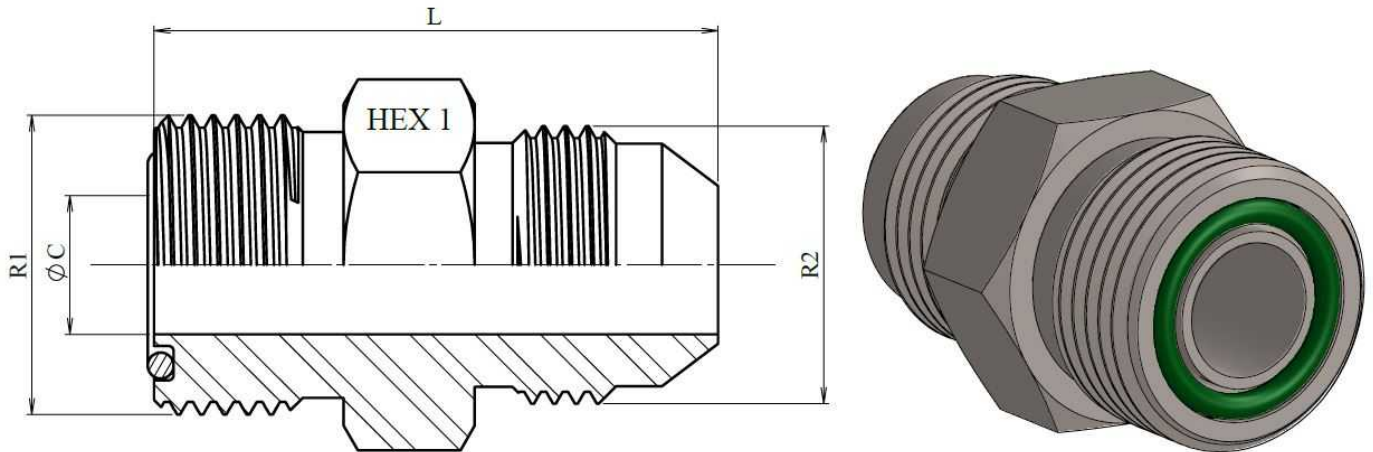

**ORFS Male - 37° JIC Male**

Stainless Steel AISI 316-L

1/1

Part nº	R1	R2	L	HEX 1	ØC
<b>ZOR2040404</b>	ORFS 9/16"-18h	JIC 7/16"	31	17	4,4
<b>ZOR2040606</b>	ORFS 11/16"-16h	JIC 9/16"	34,5	19	6,5
<b>ZOR2040808</b>	ORFS 13/16"-16h	JIC 3/4"	38,7	22	9,5
<b>ZOR2041010</b>	ORFS 1"-14h	JIC 7/8"	42,8	27	12,3
<b>ZOR2041212</b>	ORFS 1"3/16-12h	JIC 1"1/16	51,9	32	15,5
<b>ZOR2041616</b>	ORFS 1"7/16-12h	JIC 1"5/16	50,6	41	20,5
<b>ZOR2042020</b>	ORFS 1"11/16"-12h	JIC 1"5/8	58	46	26
<b>ZOR2042424</b>	ORFS 2"-12h	JIC 1"7/8	62	55	32