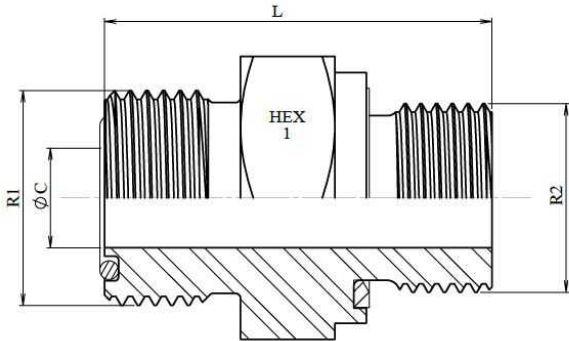

**ORFS Male - Metric Male**

Stainless Steel AISI 316-L

1/1

Part nº	R1	R2	L	HEX 1	ØC
<b>ZOR10170412</b>	ORFS 9/16"-18h	M12x1.5	31	17	6,3
<b>ZOR10170616</b>	ORFS 11/16"-16h	M16x1.5	34,5	22	6,5
<b>ZOR10170818</b>	ORFS 13/16"-16h	M18x1.5	37,5	24	9,5
<b>ZOR10171022</b>	ORFS 1"-14h	M22x1.5	41,5	27	12
<b>ZOR10171633</b>	ORFS 1"7/16-12h	M33x2	48	41	20,5
<b>ZOR10172042</b>	ORFS 1"11/16-12h	M42x2	57	50	26
<b>ZOR10172448</b>	ORFS 2"-12h	M48x2	59,5	55	32