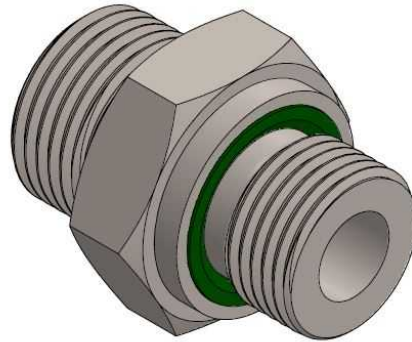

**ORFS Male - Metric Male**

Stainless Steel AISI 316-L

1/1

Part nº	R1	R2	L	HEX 1	ØC
<b>ZOR10170412</b>	ORFS 9/16"-18h	M12x1.5	31	17	6,3
<b>ZOR10170616</b>	ORFS 11/16"-16h	M16x1.5	34,5	22	6,5
<b>ZOR10170818</b>	ORFS 13/16"-16h	M18x1.5	37,5	24	9,5
<b>ZOR10171022</b>	ORFS 1"-14h	M22x1.5	41,5	27	12
<b>ZOR10171633</b>	ORFS 1"7/16-12h	M33x2	48	41	20,5
<b>ZOR10172042</b>	ORFS 1"11/16-12h	M42x2	57	50	26
<b>ZOR10172448</b>	ORFS 2"-12h	M48x2	59,5	55	32