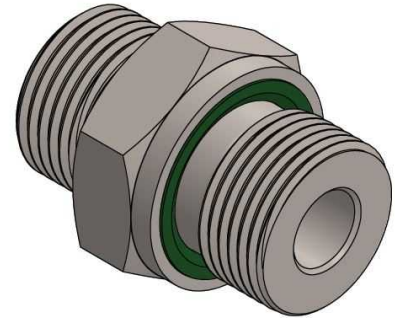

Adaptador macho ORFS-macho BSP

Acero Inoxidable AISI 316-L

1/1

Artículo	R1	R2	L	HEX 1	ØC
ZOR2020404	ORFS 9/16"-18h	BSP 1/4"	29	19	5
ZOR2020606	ORFS 11/16"-16h	BSP 3/8"	34,5	22	6,5
ZOR2020808	ORFS 13/16"-16h	BSP 1/2"	36	27	9,5
ZOR2021208	ORFS 1"3/16-12h	BSP 1/2"	47	32	15,5
ZOR2021212	ORFS 1"3/16-12h	BSP 3/4"	49	32	15,5
ZOR2021616	ORFS 1"7/16-12h	BSP 1"	49,5	41	20,5
ZOR2021620	ORFS 1"7/16-12h	BSP 1" 1/4	50,5	50	26
ZOR2022020	ORFS 1"11/16-12h	BSP 1" 1/4	53,5	50	26
ZOR2022424	ORFS 2"-12h	BSP 1" 1/2	55,5	55	32