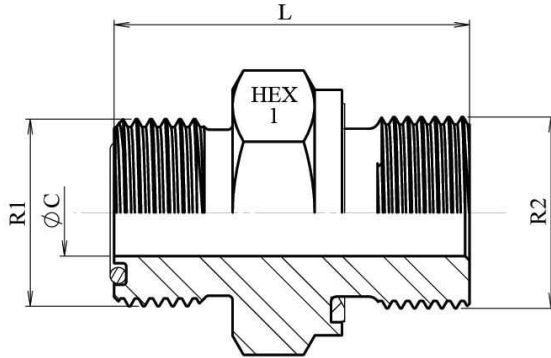

Adaptador macho ORFS-macho BSP

Acero Inoxidable AISI 316-L

1/1

Artículo	R1	R2	L	HEX 1	ØC
ZOR2020404	ORFS 9/16"-18h	BSP 1/4"	29	19	5
ZOR2020606	ORFS 11/16"-16h	BSP 3/8"	34,5	22	6,5
ZOR2020808	ORFS 13/16"-16h	BSP 1/2"	36	27	9,5
ZOR2021208	ORFS 1"3/16-12h	BSP 1/2"	47	32	15,5
ZOR2021212	ORFS 1"3/16-12h	BSP 3/4"	49	32	15,5
ZOR2021616	ORFS 1"7/16-12h	BSP 1"	49,5	41	20,5
ZOR2021620	ORFS 1"7/16-12h	BSP 1" 1/4	50,5	50	26
ZOR2022020	ORFS 1"11/16-12h	BSP 1" 1/4	53,5	50	26
ZOR2022424	ORFS 2"-12h	BSP 1" 1/2	55,5	55	32