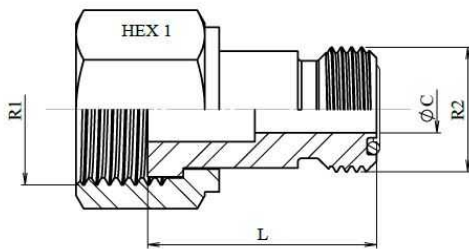

**ORFS Male - ORFS Swivel female**

1/1

| Part n°           | R1               | R2              | L    | Ø C  | HEX 1 |
|-------------------|------------------|-----------------|------|------|-------|
| <b>ZOR3010406</b> | ORFS 9/16"-18h   | ORFS 11/16"-16h | 30,5 | 6,5  | 17    |
| <b>ZOR3010604</b> | ORFS 11/16"-16h  | ORFS 9/16"-18h  | 26,5 | 5    | 22    |
| <b>ZOR3010804</b> | ORFS 13/16"-16h  | ORFS 9/16"-18h  | 31   | 5    | 24    |
| <b>ZOR3010806</b> | ORFS 13/16"-16h  | ORFS 11/16"-16h | 32   | 6,5  | 24    |
| <b>ZOR3011004</b> | ORFS 1"-14h      | ORFS 9/16"18h   | 34,5 | 5    | 30    |
| <b>ZOR3011006</b> | ORFS 1"-14h      | ORFS 11/16"16h  | 35,5 | 6,5  | 30    |
| <b>ZOR3011008</b> | ORFS 1"-14h      | ORFS 13/16"-16h | 37,5 | 9,5  | 30    |
| <b>ZOR3011206</b> | ORFS 1"3/16-12h  | ORFS 11/16"-16h | 38,5 | 6,5  | 36    |
| <b>ZOR3011208</b> | ORFS 1"3/16-12h  | ORFS 13/16-16h  | 40,5 | 9,5  | 36    |
| <b>ZOR3011210</b> | ORFS 1"3/16-12h  | ORFS 1"-14h     | 43   | 9,6  | 36    |
| <b>ZOR3011608</b> | ORFS 1"7/16-12h  | ORFS 13/16"-16h | 41,5 | 9,5  | 41    |
| <b>ZOR3011610</b> | ORFS 1"7/16-12h  | ORFS 1"-14h     | 44   | 9,6  | 41    |
| <b>ZOR3011612</b> | ORFS 1"7/16-12h  | ORFS 1"3/16-12h | 46.5 | 15,5 | 41    |
| <b>ZOR3012016</b> | ORFS 1"11/16-12h | ORFS 1"7/16-12h | 46   | 19   | 60    |