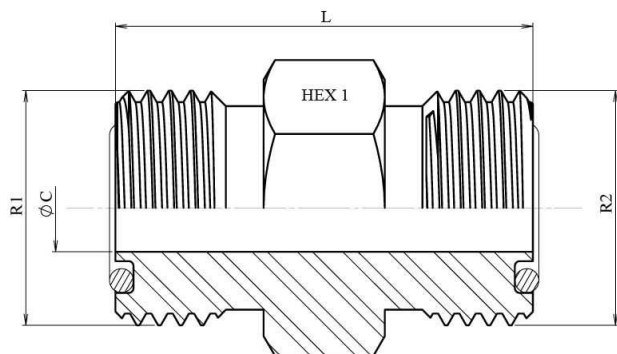

**ORFS Male adaptor**

Stainless Steel AISI 316-L

Part n°	R1	R2	L	HEX 1	ØC
<b>ZOR2000404</b>	ORFS 9/16"-18h	ORFS 9/16"-18h	27	17	4,4
<b>ZOR2000606</b>	ORFS 11/16"-16h	ORFS 11/16"-16h	31	19	6,5
<b>ZOR2000808</b>	ORFS 13/16"-16h	ORFS 13/16"-16h	35	22	9,5
<b>ZOR2001010</b>	ORFS 1"-14h	ORFS 1"-14h	42,5	27	12,5
<b>ZOR2001212</b>	ORFS 1"3/16-12h	ORFS 1"3/16-12h	47	32	15,5
<b>ZOR2001612</b>	ORFS 1"7/16-12h	ORFS 1"3/16-12h	49	41	15,5
<b>ZOR2001616</b>	ORFS 1"7/16-12h	ORFS 1"7/16-12h	45	41	20
<b>ZOR2002020</b>	ORFS 1"11/16-12h	ORFS 1"11/16-12h	51,5	46	26
<b>ZOR2002424</b>	ORFS 2"-12h	ORFS 2"-12h	47	55	32