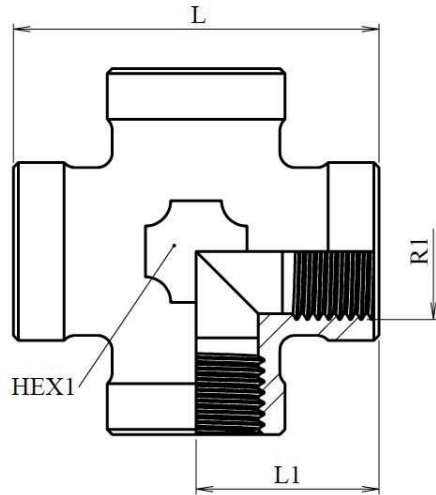

Kreuzstück BSP Innengewinde

Edelstahl AISI 316-L

1/1

Artikel	R1	L	L1	HEX 1
Z122704	1/4" BSP	40	20	14
Z122706	3/8" BSP	52	26	22
Z122708	1/2" BSP	64	32	27
Z122712	3/4" BSP	72	36	33
Z122716	1" BSP	83	41,5	41