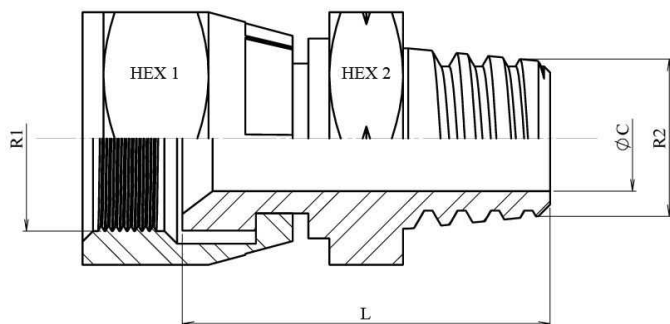

Nipples femmina girevole JIC 37° - maschio NPT

Stainless Steel AISI 316-L

1/1

Codice	R1	R2	L	HEX 1	HEX 2	ØC
ZS1850613	7/16"-20h UNF	1/4" NPT	32	14	14	4,4
ZS1851017	9/16"-18h UNF	3/8" NPT	34,5	19	19	6
ZS1851217	3/4"-16h UNF	3/8" NPT	37	24	19	9,5
ZS1851221	3/4"-16h UNF	1/2" NPT	41,5	24	22	9,5
ZS1851621	7/8"-14h UNF	1/2" NPT	43,5	27	24	12,3
ZS1852026	1"1/16-12h UNF	3/4" NPT	47	32	27	15,5
ZS1852533	1"5/16-12h UNF	1" NPT	53,5	41	36	21,5
ZS1853848	1" 7/8-12h UN	1" 1/2 NPT				