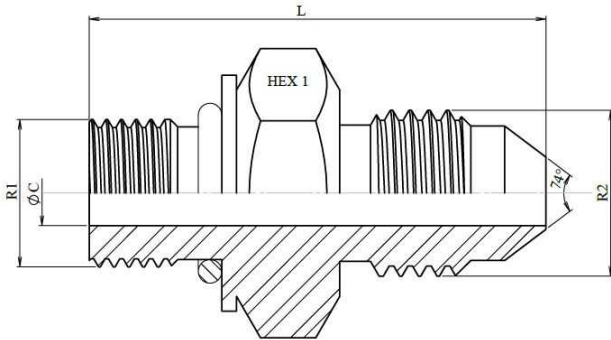

**Metric adaptor male - male JIC 37°**

Stainless Steel AISI 316-L

1/1

| Part nº          | ØD1      | ØD2    | R1      | R2            | L    | HEX 1 | ØC   |
|------------------|----------|--------|---------|---------------|------|-------|------|
| <b>ZS2400610</b> | 6        | 1/4"   | M10x1   | 7/16" 20h UNF | 29,5 | 14    | 4,4  |
| <b>ZS2400812</b> | 8        | 5/16"  | M12x1.5 | 1/2" 20h UNF  | 32   | 17    | 6    |
| <b>ZS2401012</b> | 10       | 3/8"   | M12x1.5 | 9/16" 18h UNF | 33   | 19    | 6    |
| <b>ZS2401014</b> | 10       | 3/8"   | M14x1.5 | 9/16" 18h UNF | 32   | 19    | 6    |
| <b>ZS2401016</b> | 10       | 3/8"   | M16x1.5 | 9/16" 18h UNF | 35   | 22    | 7,5  |
| <b>ZS2401214</b> | 12       | 1/2"   | M14x1.5 | 3/4" 16h UNF  | 35,5 | 22    | 9,5  |
| <b>ZS2401216</b> | 12       | 1/2"   | M16x1.5 | 3/4" 16h UNF  | 35,5 | 22    | 9,5  |
| <b>ZS2401218</b> | 12       | 1/2"   | M18x1.5 | 3/4" 16h UNF  | 39,2 | 22    | 9,9  |
| <b>ZS2401418</b> | 14-15-16 | 5/8"   | M18x1.5 | 7/8" 14h UNF  | 40   | 24    | 12   |
| <b>ZS2401622</b> | 14-15-16 | 5/8"   | M22x1.5 | 7/8" 14h UNF  | 42,5 | 27    | 12   |
| <b>ZS2402022</b> | 18-20    | 3/4"   | M22x1.5 | 1"1/16 12h UN | 44,5 | 27    | 15   |
| <b>ZS2402027</b> | 18-20    | 3/4"   | M27x2   | 1"1/16 12h UN | 49   | 32    | 15,5 |
| <b>ZS2402533</b> | 25       | 1"     | M33x2   | 1"5/16 12h UN | 51   | 41    | 21,5 |
| <b>ZS2403242</b> | 30-32    | 1" 1/4 | M42x2   | 1"5/8 12h UN  | 60   | 50    | 27,5 |
| <b>ZS2403850</b> | 38       | 1" 1/2 | M50x2   | 1"7/8 12h UN  | 67   | 60    | 33   |