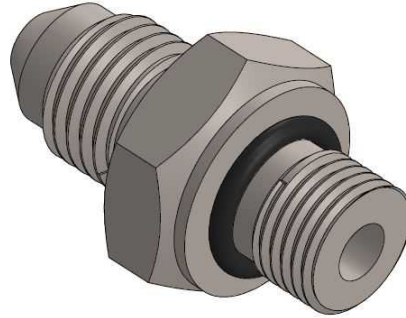

**Metric adaptor male - male JIC 37°**

Stainless Steel AISI 316-L

1/1

| Part nº          | ØD1      | ØD2    | R1      | R2            | L    | HEX 1 | ØC   |
|------------------|----------|--------|---------|---------------|------|-------|------|
| <b>ZS2400610</b> | 6        | 1/4"   | M10x1   | 7/16" 20h UNF | 29,5 | 14    | 4,4  |
| <b>ZS2400812</b> | 8        | 5/16"  | M12x1.5 | 1/2" 20h UNF  | 32   | 17    | 6    |
| <b>ZS2401012</b> | 10       | 3/8"   | M12x1.5 | 9/16" 18h UNF | 33   | 19    | 6    |
| <b>ZS2401014</b> | 10       | 3/8"   | M14x1.5 | 9/16" 18h UNF | 32   | 19    | 6    |
| <b>ZS2401016</b> | 10       | 3/8"   | M16x1.5 | 9/16" 18h UNF | 35   | 22    | 7,5  |
| <b>ZS2401214</b> | 12       | 1/2"   | M14x1.5 | 3/4" 16h UNF  | 35,5 | 22    | 9,5  |
| <b>ZS2401216</b> | 12       | 1/2"   | M16x1.5 | 3/4" 16h UNF  | 35,5 | 22    | 9,5  |
| <b>ZS2401218</b> | 12       | 1/2"   | M18x1.5 | 3/4" 16h UNF  | 39,2 | 22    | 9,9  |
| <b>ZS2401418</b> | 14-15-16 | 5/8"   | M18x1.5 | 7/8" 14h UNF  | 40   | 24    | 12   |
| <b>ZS2401622</b> | 14-15-16 | 5/8"   | M22x1.5 | 7/8" 14h UNF  | 42,5 | 27    | 12   |
| <b>ZS2402022</b> | 18-20    | 3/4"   | M22x1.5 | 1"1/16 12h UN | 44,5 | 27    | 15   |
| <b>ZS2402027</b> | 18-20    | 3/4"   | M27x2   | 1"1/16 12h UN | 49   | 32    | 15,5 |
| <b>ZS2402533</b> | 25       | 1"     | M33x2   | 1"5/16 12h UN | 51   | 41    | 21,5 |
| <b>ZS2403242</b> | 30-32    | 1" 1/4 | M42x2   | 1"5/8 12h UN  | 60   | 50    | 27,5 |
| <b>ZS2403850</b> | 38       | 1" 1/2 | M50x2   | 1"7/8 12h UN  | 67   | 60    | 33   |