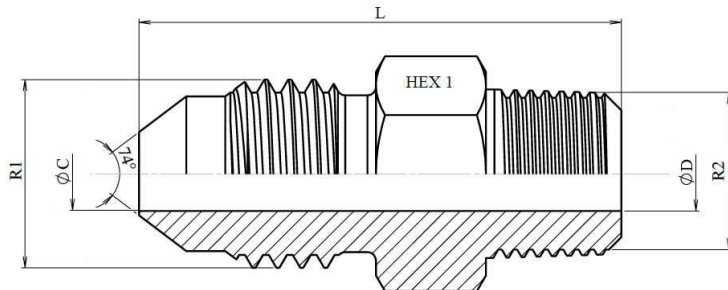

Nipples maschio JIC 37° - maschio conico BSPT

Acciaio Inossidabile AISI 316-L

1/1

Codice	ØD1	ØD2	R1	R2	L	HEX 1	ØC	ØD
ZS2100610	6	1/4"	7/16" 20h UNF	1/8" BSPT	29	14	4	4
ZS2100613	6	1/4"	7/16" 20h UNF	1/4" BSPT	32,5	14	4	4
ZS2100810	8	5/16"	1/2" 20h UNF	1/8" BSPT	29	14	4	4
ZS2100813	8	5/16"	1/2" 20h UNF	1/4" BSPT	33	14	6	6
ZS2100817	8	5/16"	1/2" 20h UNF	3/8" BSPT	33,5	19	6	6
ZS2101013	10	3/8"	9/16" 18h UNF	1/4" BSPT	33	17	7,5	7,5
ZS2101017	10	3/8"	9/16" 18h UNF	3/8" BSPT	33	19	7,5	7,5
ZS2101021	10	3/8"	9/16" 18h UNF	1/2" BSPT	35	22	7,5	7,5
ZS2101213	12	1/2"	3/4" 16h UNF	1/4" BSPT	38,5	22	9,5	6
ZS2101217	12	1/2"	3/4" 16h UNF	3/8" BSPT	36	22	9,5	9,5
ZS2101221	12	1/2"	3/4" 16h UNF	1/2" BSPT	38	22	9,5	9,5
ZS2101226	12	1/2"	3/4" 12h UNF	3/4" BSPT	41,5	27	9,5	16
ZS2101617	14-15-16	5/8"	7/8" 14h UNF	3/8" BSPT	40	24	12	8
ZS2101621	14-15-16	5/8"	7/8" 14h UNF	1/2" BSPT	42	24	12	12
ZS2101626	14-15-16	5/8"	7/8" 14h UNF	3/4" BSPT	44	27	12	16
ZS2102021	18-20	3/4"	1"1/16 12h UN	1/2" BSPT	46,5	27	15	11
ZS2102026	18-20	3/4"	1"1/16 12h UN	3/4" BSPT	48,5	27	15,5	15,5
ZS2102033	18-20	3/4"	1"1/16 12h UN	1" BSPT	58	36	15	15
ZS2102526	25	1"	1"5/16 12h UN	3/4" BSPT	50	36	21,5	16
ZS2102533	25	1"	1"5/16 12h UN	1" BSPT	52	36	21,5	21,5
ZS2103233	30-32	1" 1/4	1"5/8 12h UN	1" BSPT	55	46	27,5	22
ZS2103242	30-32	1" 1/4	1"5/8 12h UN	1 1/4" BSPT	57	46	27,5	27,5
ZS2103848	38	1" 1/2	1"7/8 12h UN	1 1/2" BSPT	69,5	50	33	33