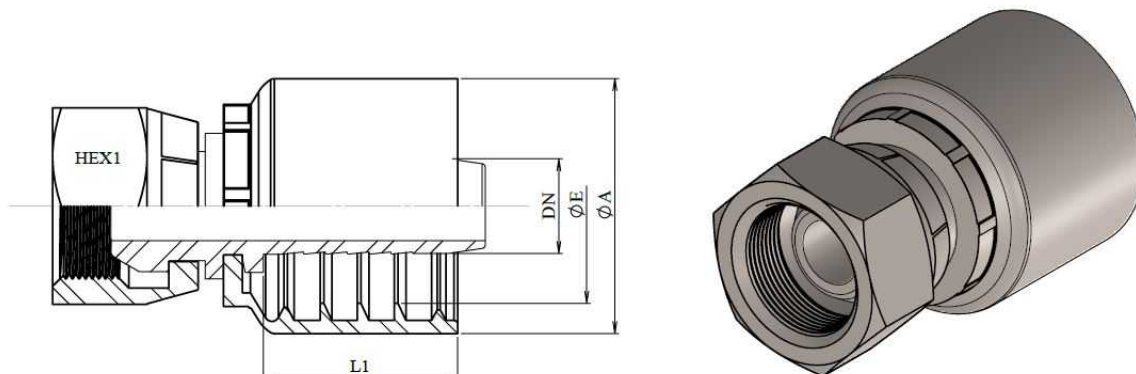

**Femmina diritta compatta NPSM sede 60°**

1/1

Codice	DN	FILETTATURA	DETTAGLI	L1	ØA	ØE	HEX1
<b>Z582610606</b>	3/8"	3/8" NPSM	842610606+ZPF222400600	26,8	30	22	22
<b>Z582610808</b>	1/2"	1/2" NPSM	842610808+ZPF222400800	28,5	35	26,7	27
<b>Z582611212</b>	3/4"	3/4" NPSM	842611212+ZPF222401200	38,1	43	34	32
<b>Z582611616</b>	1"	1" NPSM	842611616+ZPF222401600	43	51	41,5	41
<b>Z582612020</b>	1"1/4"	1"1/4" NPSM	842612020+ZPF222402000	50,4	64	53	50
<b>Z582612424</b>	1"1/2"	1"1/2" NPSM	842612424+ZPF222402400	52,9	73	60,6	55
<b>Z582613232</b>	2"	2" NPSM	842613232+ZPF222403200	64,6	87	73	60