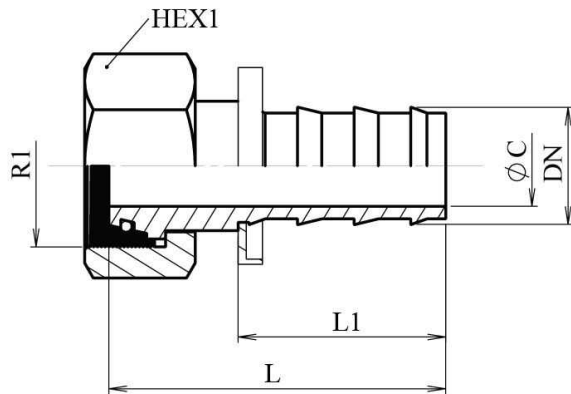

Metric female swivel with o´ring 24° cone

Stainless Steel AISI 316-L

1/1

Part nº	DN	ØD1	Serie	R1	L	L1	HEX 1	ØC
89804120604	1/4"	6	L	M12x1.5	37	20,5	17	4,5
89804140804	1/4"	8	L	M14x1.5	39	20,5	17	4,5
89804161004	1/4"	10	L	M16x1.5	37	20,5	19	4,5
89804181206	3/8"	12	L	M18x1.5	42	25	22	7
89804221508	1/2"	15	L	M22x1.5	48	28	27	10
89804302212	3/4"	22	L	M30x2	63	38,5	36	17,5