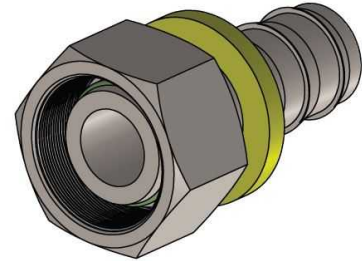

Metric female swivel with o´ring 24° cone

Stainless Steel AISI 316-L

1/1

Part nº	DN	ØD1	Serie	R1	L	L1	HEX 1	ØC
89804120604	1/4"	6	L	M12x1.5	37	20,5	17	4,5
89804140804	1/4"	8	L	M14x1.5	39	20,5	17	4,5
89804161004	1/4"	10	L	M16x1.5	37	20,5	19	4,5
89804181206	3/8"	12	L	M18x1.5	42	25	22	7
89804221508	1/2"	15	L	M22x1.5	48	28	27	10
89804302212	3/4"	22	L	M30x2	63	38,5	36	17,5