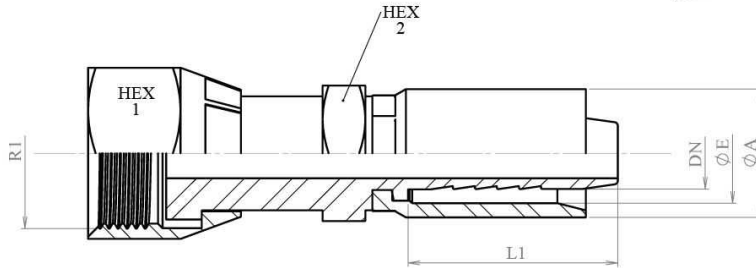

# One piece doble hexagonal ORFS female

Stainless Steel AISI 316-L

Part nº	DN	R1	Details	L1	HEX 1	HEX 2	ØA	ØE
<b>869000904</b>	1/4"	9/16"-18h	849010904 + 880400400	28	19	14	15	11
<b>869001105</b>	5/16"	11/16"-16h	849011105 + 880400500	28	22	17	17	13,5
<b>869001106</b>	3/8"	11/16"-16h	849011106 + 880400600	28	22	17	18	14
<b>869001308</b>	1/2"	13/16"-16h	849011308 + 880400800	29,3	24	19	24	19,3
<b>869001912</b>	3/4"	1"3/16-12h	849011912 + 880401200	36,2	36	27	30	24,9
<b>869002316</b>	1"	1"7/16-12h	849012316 + 880401600	46,3	41	36	36	30,3

Sizes 3/16" 1/4 "3/8" 1/2 " : smooth inner profile ferrule  
 Sizes 3/4 "1" : internal serrated profile ferrule