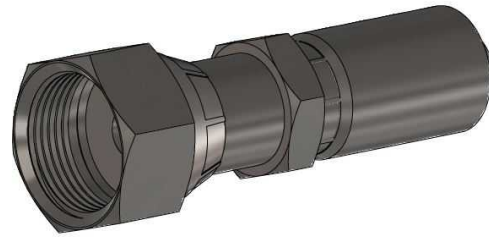

# One piece doble hexagonal ORFS female

Stainless Steel AISI 316-L

Part nº	DN	R1	Details	L1	HEX 1	HEX 2	ØA	ØE
<b>869000904</b>	1/4"	9/16"-18h	849010904 + 880400400	28	19	14	15	11
<b>869001105</b>	5/16"	11/16"-16h	849011105 + 880400500	28	22	17	17	13,5
<b>869001106</b>	3/8"	11/16"-16h	849011106 + 880400600	28	22	17	18	14
<b>869001308</b>	1/2"	13/16"-16h	849011308 + 880400800	29,3	24	19	24	19,3
<b>869001912</b>	3/4"	1"3/16-12h	849011912 + 880401200	36,2	36	27	30	24,9
<b>869002316</b>	1"	1"7/16-12h	849012316 + 880401600	46,3	41	36	36	30,3

Sizes 3/16" 1/4 "3/8" 1/2 " : smooth inner profile ferrule  
 Sizes 3/4 "1" : internal serrated profile ferrule