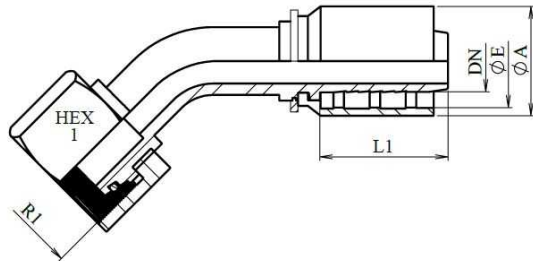

One piece Metric female 24° cone (45° Elbow)

Stainless Steel AISI 316-L

Part nº	DN	ØD1	Serie	R1	Details	L1	HEX 1	ØA	ØE
86306140804	1/4"	8	L	M14x1.5	84306140804 + 880400400	28	17	15	11
86306181206	3/8"	12	L	M18x1.5	84306181206 + 880400600	29,5	22	18	14
86306221508	1/2"	15	L	M22x1.5	84306221508 + 880400800	29,5	27	24	19
86306302212	3/4"	22	L	M30x2	84306302212 + 880401200	39	36	30	24,9
86306362816	1"	28	L	M36x2	84306362816 + 880401600	47	41	39	33
86306160804	1/4"	8	S	M16x1.5	84306160804 + 880400400	28	19	15	11
86306201206	3/8"	12	S	M20x1.5	84306201206 + 880400600	29,5	24	18	14
86306241608	1/2"	16	S	M24x1.5	84306241608 + 880400800	29,5	30	24	19
86306362512	3/4"	25	S	M36x2	84306362512 + 880401200	39	46	30	24,9
86306423016	1"	30	S	M42x2	84306423016 + 880401600	47	50	39	33

Sizes 3/16" 1/4 "3/8" 1/2 " : smooth inner profile ferrule
 Sizes 3/4 "1" : internal serrated profile ferrule
 SEAL MATERIAL FKM