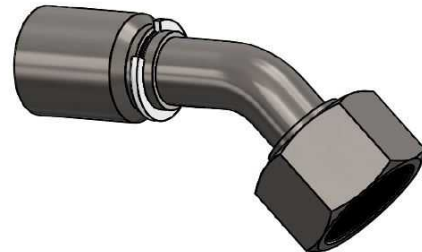

One piece Metric female 24° cone (45° Elbow)

Stainless Steel AISI 316-L

Part nº	DN	ØD1	Serie	R1	Details	L1	HEX 1	ØA	ØE
86306140804	1/4"	8	L	M14x1.5	84306140804 + 880400400	28	17	15	11
86306181206	3/8"	12	L	M18x1.5	84306181206 + 880400600	29,5	22	18	14
86306221508	1/2"	15	L	M22x1.5	84306221508 + 880400800	29,5	27	24	19
86306302212	3/4"	22	L	M30x2	84306302212 + 880401200	39	36	30	24,9
86306362816	1"	28	L	M36x2	84306362816 + 880401600	47	41	39	33
86306160804	1/4"	8	S	M16x1.5	84306160804 + 880400400	28	19	15	11
86306201206	3/8"	12	S	M20x1.5	84306201206 + 880400600	29,5	24	18	14
86306241608	1/2"	16	S	M24x1.5	84306241608 + 880400800	29,5	30	24	19
86306362512	3/4"	25	S	M36x2	84306362512 + 880401200	39	46	30	24,9
86306423016	1"	30	S	M42x2	84306423016 + 880401600	47	50	39	33

Sizes 3/16" 1/4 "3/8" 1/2 " : smooth inner profile ferrule
 Sizes 3/4 "1" : internal serrated profile ferrule
 SEAL MATERIAL FKM