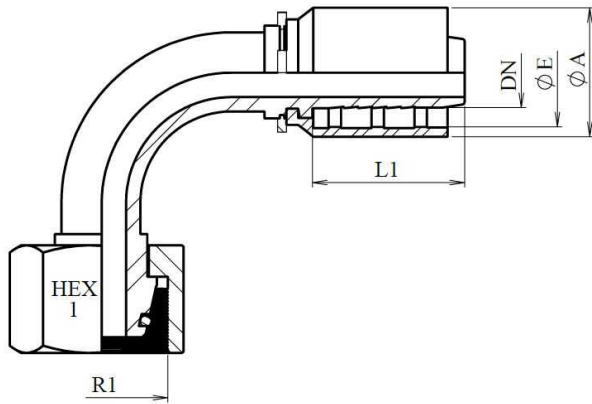

One piece Metric female 24° cone (90° Elbow)

Stainless Steel AISI 316-L

1/1

Part nº	DN	ØD1	Serie	R1	Details	L1	HEX 1	ØA	ØE
86305140804	1/4"	8	L	M14x1.5	84305140804 + 880400400	28	17	15	11
86305181206	3/8"	12	L	M18x1.5	84305181206 + 880400600	29,5	22	18	14
86305221508	1/2"	15	L	M22x1.5	84305221508 + 880400800	29,5	27	24	19
86305302212	3/4"	22	L	M30x2	84305302212 + 880401200	39	36	30	24,9
86305362816	1"	28	L	M36x2	84305362816 + 880401600	47	41	39	33
86305160804	1/4"	8	S	M16x1.5	84305160804 + 880400400	28	19	15	11
86305201206	3/8"	12	S	M20x1.5	84305201206 + 880400600	29,5	24	18	14
86305241608	1/2"	16	S	M24x1.5	84305241608 + 880400800	29,5	30	24	19
86305362512	3/4"	25	S	M36x2	84305362512 + 880401200	39	46	30	24,9
86305423016	1"	30	S	M42x2	84305423016 + 880401600	47	50	39	33

Sizes 3/16" 1/4 "3/8" 1/2 " : smooth inner profile ferrule
 Sizes 3/4 "1" : internal serrated profile ferrule
 SEAL MATERIAL FKM