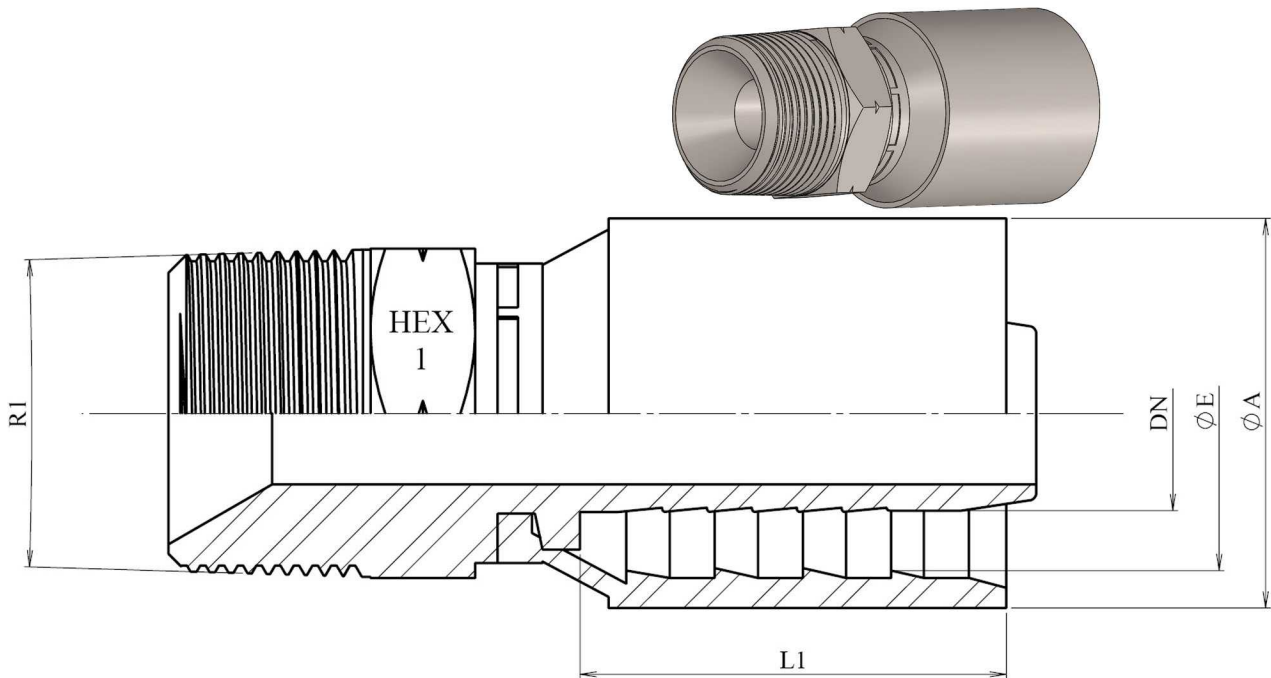

One piece NPT male pipe straight

Stainless Steel AISI 316-L

1/1

Part nº	DN	R1	Details	L1	HEX 1	ØA	ØE
871610403	3/16"	1/4" NPT	841610403 + 880120300	24	17	14	11,3
871610404	1/4"	1/4" NPT	841610404 + 880120400	28,2	17	18	14
871610604	1/4"	3/8" NPT	841610604 + 880120400	30,3	19	18	14
871610606	3/8"	3/8" NPT	841610606 + 880120600	30,3	22	22	17,8
871610808	1/2"	1/2" NPT	841610808 + 880120800	31,7	27	26	21
871610812	3/4"	1/2" NPT					
871611212	3/4"	3/4" NPT	841611212 + 880121200	38	32	31,5	27,5
871611616	1"	1" NPT	841611616 + 880121600	46,3	41	40	34,8