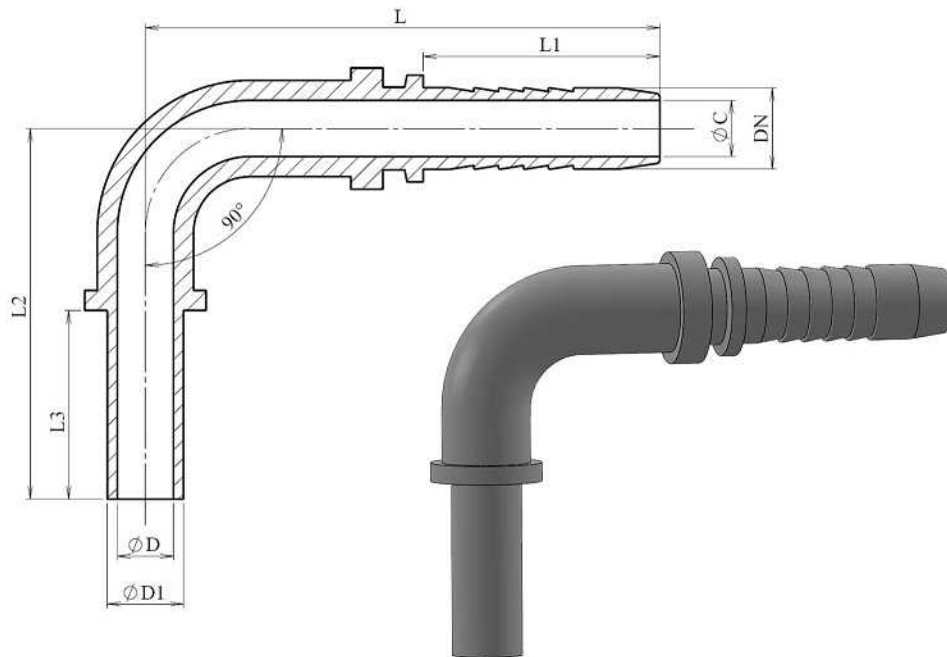

**Fractional standpipe (90° Elbow)**

Stainless Steel AISI 316-L

1/1

Part n°	DN	ØD1	L	L1	L2	L3	ØC	ØD
<b>842590604</b>	1/4"	6.4	56	28	42	22	4	3
<b>842590906</b>	3/8"	9.5	68	29,5	49	23,5	7	7
<b>842591208</b>	1/2"	12.7	73	30,5	59	25	9,5	7