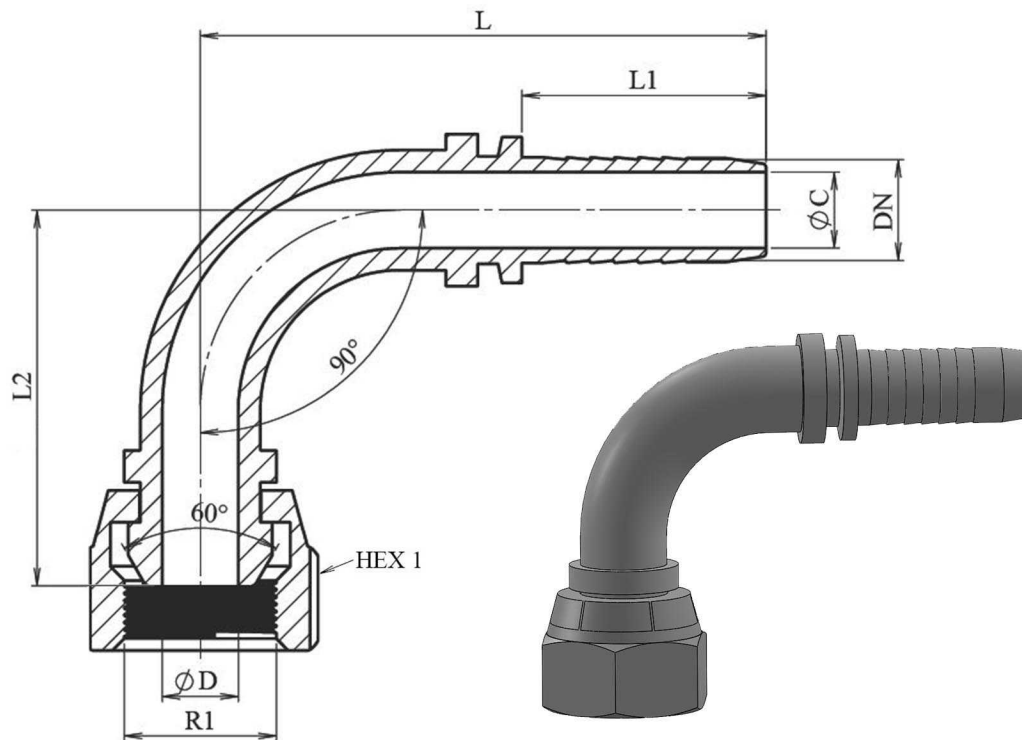

BSP Swivel female 60° cone (90° Elbow)

Stainless Steel AISI 316-L

1/1

Part nº	DN	R1	L	L1	L2	HEX 1	ØC	ØD
841070203	3/16"	1/8" BSP	47	24	28	14	3	3
841070204	1/4"	1/8" BSP	47	24	28	14	4	3
841070403	3/16"	1/4" BSP	47	24	29	19	3	4
841070404	1/4"	1/4" BSP	56	28	30	19	4	4
841070405	5/16"	1/4" BSP	62	28	35	19	5,5	5
841070406	3/8"	1/4" BSP	62	28	35	19	4	7
841070604	1/4"	3/8" BSP	56	28	31	22	4	4
841070605	5/16"	3/8" BSP	63	28	36	22	5,5	7
841070606	3/8"	3/8" BSP	68	29,5	38	22	7	7
841070608	1/2"	3/8" BSP	73	30,5	40	22	9,5	9,5
841070804	1/4"	1/2" BSP	56	28	33	27	4	9,5
841070806	3/8"	1/2" BSP	68	29,5	40	27	7	7
841070808	1/2"	1/2" BSP	73	30,5	42	27	9,5	9,5
841071010	5/8"	5/8" BSP	82	34	51	30	12	12
841071208	1/2"	3/4" BSP	73	30,5	45	32	9,5	15
841071210	5/8"	3/4" BSP	84	34	53	32	12	15
841071212	3/4"	3/4" BSP	103	39	61	32	15	15
841071612	3/4"	1" BSP	103	39	65	41	15	19
841071616	1"	1" BSP	121	47	80	41	19	19
841072016	1"	1" 1/4 BSP	121	54,5	85	50	19	26
841072020	1" 1/4	1" 1/4 BSP	146	54,5	96	50	26	26
841072424	1" 1/2	1" 1/2 BSP	163	58	111	55	32	32
841073232	2"	2" BSP	211	72	130	70	44	44