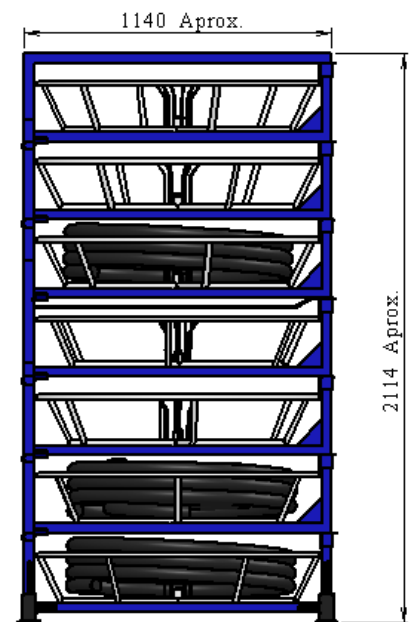

TUTORIAL VIDEO

Medidas en mm. | Dimensions in mm.

Carga máx. recomendada / bandeja	Maximum recommended load / tray	70 Kg.
Carga total recomendada	Recommended total load	490 Kg.
Carga máx. real / bandeja	Real maximum load / tray	100 Kg.
Carga máx. total	Maximum total load	600 Kg.
Carga con ruedas opcionales recomendada	Load with optional wheels recommended	60%
Dimensiones del embalaje	Packing dimensions	110x110x70 (98Kg)
Se recomienda fijar el portalloros al suelo	It is highly advisable to fix the roll holder to the ground.	