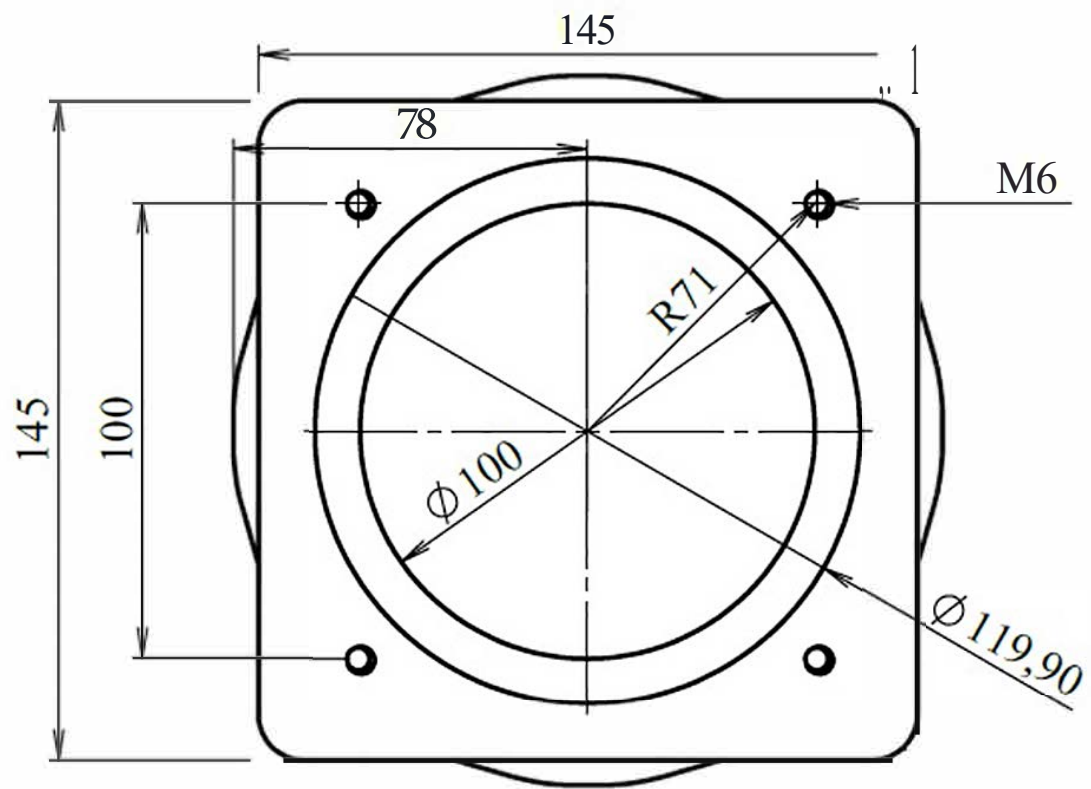

MC041 H

KITBLOCEN-BLODIC