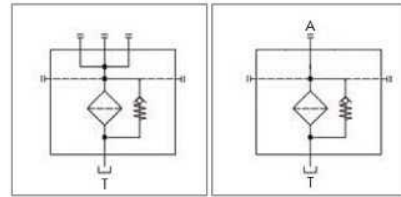

ESTE MODELO  
NO TIENE COMO  
OPCION EL  
AIREADOR

**FR66R130C10B50B**  
**FR66R130C10B60B**  
**FR66R130C25B50B**  
**FR66R130C25B60B**

MODELO	A	Ø B1	B2	B3	B4	B5	Ø D1	D2	Ø D3	Ø D4	H1	H2	R	PESO Kg
FR66R130	G 1 1/4	114 - 116	32	70	60	80	87-91	11	86	40	214	96	340	1,1

Part nº	THREAD	MOUNTING FLANGE 6 SCREWS	CARTRIDGE
<b>FR66R130C10B50B</b>	1" BSP	114-116mm	R-1-30-C10-B
<b>FR66R130C10B60B</b>	1" 1/4 BSP	114-116mm	R-1-30-C10-B
<b>FR66R130C25B50B</b>	1" BSP	114-116mm	R-1-30-C25-B
<b>FR66R130C25B60B</b>	1" 1/4 BSP	114-116mm	R-1-30-C25-B