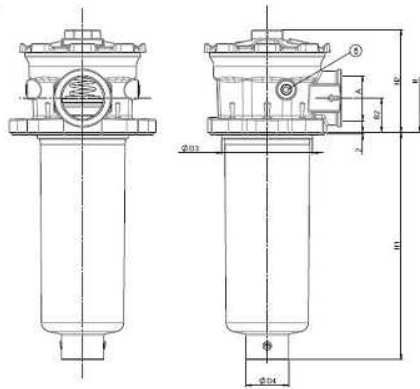

ESTE MODELO  
NO TIENE COMO  
OPCION EL  
AIREADOR

**FR66R130C10B50B**  
**FR66R130C10B60B**  
**FR66R130C25B50B**  
**FR66R130C25B60B**

MODELO	A	Ø B1	B2	B3	B4	B5	Ø D1	D2	Ø D3	Ø D4	H1	H2	R	PESO Kg
FR66R130	G 1 1/4	114 - 116	32	70	60	80	87-91	11	86	40	214	96	340	1,1

Part nº	THREAD	MOUNTING FLANGE 6 SCREWS	CARTRIDGE
<b>FR66R130C10B50B</b>	1" BSP	114-116mm	R-1-30-C10-B
<b>FR66R130C10B60B</b>	1" 1/4 BSP	114-116mm	R-1-30-C10-B
<b>FR66R130C25B50B</b>	1" BSP	114-116mm	R-1-30-C25-B
<b>FR66R130C25B60B</b>	1" 1/4 BSP	114-116mm	R-1-30-C25-B