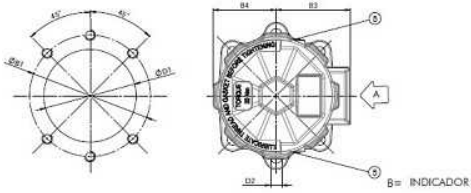

ESTE MODELO  
NO TIENE COMO  
OPCION EL  
AIREADOR

**FR66R130C10B50B**  
**FR66R130C10B60B**  
**FR66R130C25B50B**  
**FR66R130C25B60B**

MODELO	A	Ø B1	B2	B3	B4	B5	Ø D1	D2	Ø D3	Ø D4	H1	H2	R	PESO Kg
FR66R130	G 1 1/4	114 - 116	32	70	60	80	87-91	11	86	40	214	96	340	1,1

Part nº	THREAD	MOUNTING FLANGE 6 SCREWS	CARTRIDGE
<b>FR66R130C10B50B</b>	1" BSP	114-116mm	R-1-30-C10-B
<b>FR66R130C10B60B</b>	1" 1/4 BSP	114-116mm	R-1-30-C10-B
<b>FR66R130C25B50B</b>	1" BSP	114-116mm	R-1-30-C25-B
<b>FR66R130C25B60B</b>	1" 1/4 BSP	114-116mm	R-1-30-C25-B