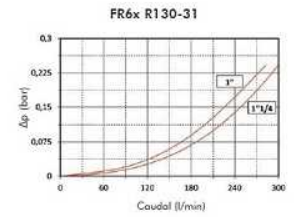

ESTE MODELO  
NO TIENE COMO  
OPCION EL  
AIREADOR

**FR66R130C10B50B**  
**FR66R130C10B60B**  
**FR66R130C25B50B**  
**FR66R130C25B60B**

MODELO	A	Ø B1	B2	B3	B4	B5	Ø D1	D2	Ø D3	Ø D4	H1	H2	R	PESO Kg
FR66R130	G 1 1/4	114 - 116	32	70	60	80	87-91	11	86	40	214	96	340	1,1