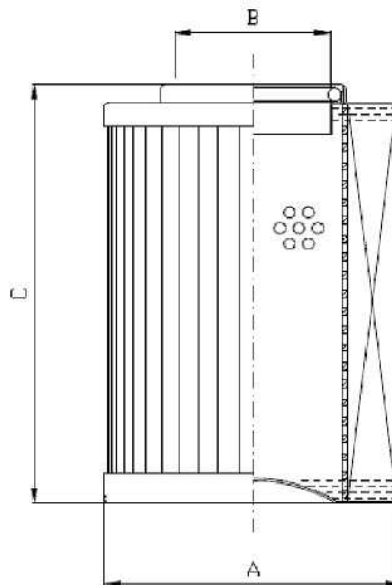

**XD040**

	A	B	C
mm	44,5	22,1	98
inch	1,75	0,87	3,86

**XD100**

	A	B	C
mm	44,5	22,1	248
inch	1,75	0,87	9,76

**XD160**

	A	B	C
mm	78	40,5	157
inch	3,07	1,59	6,18

Part n°	Size	Filtration degree
<b>XD040G03A</b>	40	3 µm
<b>XD040G06A</b>	40	6 µm
<b>XD040G10A</b>	40	10 µm
<b>XD100G03A</b>	100	3 µm
<b>XD100G06A</b>	100	6 µm
<b>XD100G10A</b>	100	10 µm
<b>XD160G03A</b>	160	3 µm
<b>XD160G06A</b>	160	6 µm
<b>XD160G10A</b>	160	10 µm