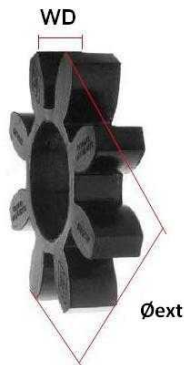

Rubber spiders SN/SRL/TC/SE/SR type couplings**1/1**

Part n°	Ø outer	WD	Inside Spider Ø
EC-75/16	75	16	31
EC-75/23	75	23	31
EC-90/16	90	16	37
EC-90/20	90	20	37
EC-105/20	105	20	49
EC-120/18	120	18	47
EC-120/20	120	20	47
EC-120/28	120	28	47
EC-135/25	135	25	55
EC-150/20	150	20	63
EC-150/28	150	28	63
EC-175/32	175	32	67
EC-200/25	200	25	71