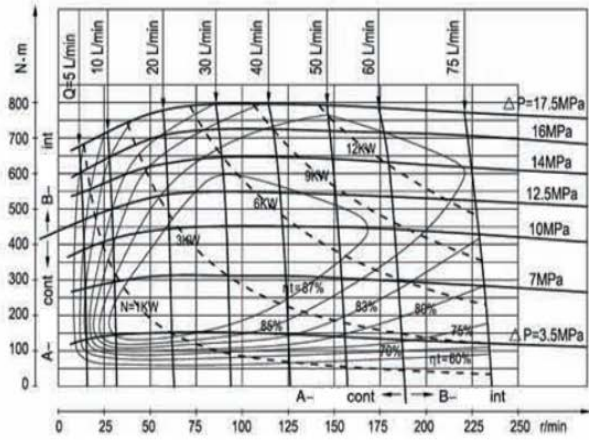

MOMS80**MOMS100****MOMS125****MOMS160****MOMS200****MOMS250**

MOMS315

MOMS400

PERFORMANCE DATA

MOMS

PERFORMANCE DATA

10[80.5cm³/rev]
ressure (Mpa)

		Max.cont.			Max.int.			
		3.5	7	10.5	14	17.5	21	22.5
流量 Flow(L/min)	15	35	80	120	158	195	235	249
		180	174	168	164	158	151	143
最大連続 Max.cont.	30	35	80	120	158	195	240	260
		362	352	346	338	330	322	310
最大連続 Max.cont.	40	35	79	119	155	193	234	250
		482	473	464	453	444	434	415
最大連続 Max.cont.	50	30	77	117	153	192	232	248
		602	594	587	569	560	551	522
最大連続 Max.cont.	60	28	77	117	153	192	232	247
		724	713	707	683	673	664	629
最大連続 Max.cont.	65	25	75	114	152	190	230	245
		790	785	770	760	742	720	704
最大連続 Max.cont.	80	22	70	110	140	170	200	220
		980	965	950	920	891	860	830

100[100.5cm³/rev]
Pressure (Mpa)

		Max.cont.			Max.int.			
		3.5	7	10.5	14	17.5	21	22.5
流量 Flow(L/min)	15	48	95	150	200	250	289	310
		146	144	139	135	130	120	105
最大連続 Max.cont.	30	45	94	146	198	250	295	317
		291	289	278	274	269	258	242
最大連続 Max.cont.	40	43	89	142	196	248	293	316
		387	384	374	359	350	335	320
最大連続 Max.cont.	50	40	88	135	194	247	292	315
		486	483	473	462	450	430	420
最大連続 Max.cont.	60	37	88	132	185	244	289	312
		588	584	574	562	550	538	520
最大連続 Max.cont.	75	35	80	130	180	240	286	310
		740	735	720	705	696	676	653
最大連続 Max.cont.	90	30	75	124	170	236	277	303
		850	840	810	787	770	750	747

(Torque) : 520Nm
(Speed) : 276r/min

Cont.

Int.

400[401.9cm³/rev]
Pressure (Mpa)

		Max.cont.			Max.int.		
		3.5	7	9	10	12	14
流量 Flow(L/min)	15	192	376	492	532	611	686
		38	37	36	35	33	31
最大連続 Max.cont.	30	191	378	494	534	613	686
		77	75	74	73	71	69
最大連続 Max.cont.	40	187	376	491	533	611	685
		102	100	99	98	96	93
最大連続 Max.cont.	50	166	374	490	531	609	684
		128	126	125	124	123	120
最大連続 Max.cont.	60	156	373	489	530	608	683
		151	150	149	148	146	144
最大連続 Max.cont.	75	135	367	483	544	607	677
		192	190	188	187	186	185
最大連続 Max.cont.	90	109	364	480	520	603	672
		228	225	224	222	220	218