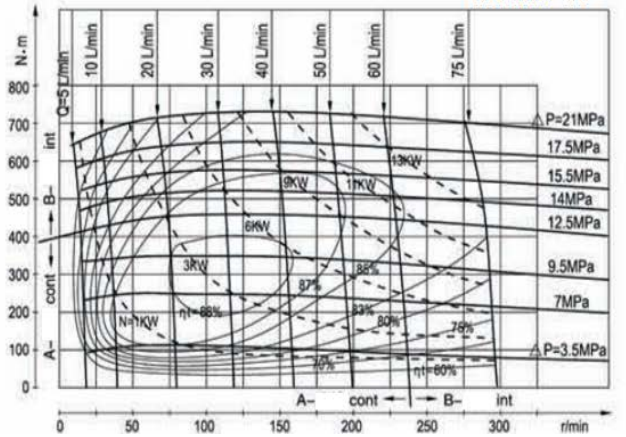

MOMS80**MOMS100****MOMS125****MOMS160****MOMS200****MOMS250**

MOMS315

MOMS400

PERFORMANCE DATA

MOMS

PERFORMANCE DATA

10[80.5cm³/rev]
ressure (Mpa)

		Max.cont.			Max.int.			
		3.5	7	10.5	14	17.5	21	22.5
流量 Flow(L/min)	15	35	80	120	158	195	235	249
		180	174	168	164	158	151	143
最大連続 Max.cont.	30	35	80	120	158	195	240	260
		362	352	346	338	330	322	310
最大連続 Max.cont.	40	35	79	119	155	193	234	250
		482	473	464	453	444	434	415
最大連続 Max.cont.	50	30	77	117	153	192	232	248
		602	594	587	569	560	551	522
最大連続 Max.cont.	60	28	77	117	153	192	232	247
		724	713	707	683	673	664	629
最大連続 Max.cont.	65	25	75	114	152	190	230	245
		790	785	770	760	742	720	704
最大連続 Max.cont.	80	22	70	110	140	170	200	220
		980	965	950	920	891	860	830

100[100.5cm³/rev]
Pressure (Mpa)

		Max.cont.			Max.int.			
		3.5	7	10.5	14	17.5	21	22.5
流量 Flow(L/min)	15	48	95	150	200	250	289	310
		146	144	139	135	130	120	105
最大連続 Max.cont.	30	45	94	146	198	250	295	317
		291	289	278	274	269	258	242
最大連続 Max.cont.	40	43	89	142	196	248	293	316
		387	384	374	359	350	335	320
最大連続 Max.cont.	50	40	88	135	194	247	292	315
		486	483	473	462	450	430	420
最大連続 Max.cont.	60	37	88	132	185	244	289	312
		588	584	574	562	550	538	520
最大連続 Max.cont.	75	35	80	130	180	240	286	310
		740	735	720	705	696	676	653
最大連続 Max.cont.	90	30	75	124	170	236	277	303
		850	840	810	787	770	750	747

(Torque) : 520Nm
(Speed) : 276r/min

Cont.

Int.

400[401.9cm³/rev]
Pressure (Mpa)

		Max.cont.			Max.int.		
		3.5	7	9	10	12	14
流量 Flow(L/min)	15	192	376	492	532	611	686
		38	37	36	35	33	31
最大連続 Max.cont.	30	191	378	494	534	613	686
		77	75	74	73	71	69
最大連続 Max.cont.	40	187	376	491	533	611	685
		102	100	99	98	96	93
最大連続 Max.cont.	50	166	374	490	531	609	684
		128	126	125	124	123	120
最大連続 Max.cont.	60	156	373	489	530	608	683
		151	150	149	148	146	144
最大連続 Max.cont.	75	135	367	483	544	607	677
		192	190	188	187	186	185
最大連続 Max.cont.	90	109	364	480	520	603	672
		228	225	224	222	220	218