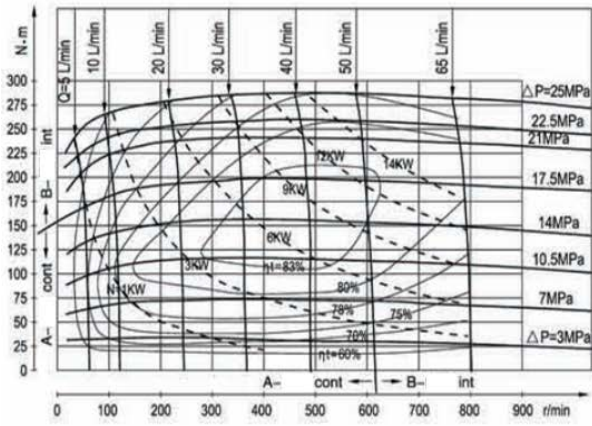

MOMS80**MOMS100****MOMS125****MOMS160****MOMS200****MOMS250**

MOMS315

MOMS400

PERFORMANCE DATA

MOMS

PERFORMANCE DATA

10[80.5cm³/rev]
ressure (Mpa)

		Max.cont.			Max.int.			
		3.5	7	10.5	14	17.5	21	22.5
流量 Flow(L/min)	15	35	80	120	158	195	235	249
		180	174	168	164	158	151	143
最大連続 Max.cont.	30	35	80	120	158	195	240	260
		362	352	346	338	330	322	310
最大連続 Max.cont.	40	35	79	119	155	193	234	250
		482	473	464	453	444	434	415
最大連続 Max.cont.	50	30	77	117	153	192	232	248
		602	594	587	569	560	551	522
最大連続 Max.cont.	60	28	77	117	153	192	232	247
		724	713	707	683	673	664	629
最大連続 Max.cont.	65	25	75	114	152	190	230	245
		790	785	770	760	742	720	704
最大連続 Max.cont.	80	22	70	110	140	170	200	220
		980	965	950	920	891	860	830

100[100.5cm³/rev]
Pressure (Mpa)

		Max.cont.			Max.int.			
		3.5	7	10.5	14	17.5	21	22.5
流量 Flow(L/min)	15	48	95	150	200	250	289	310
		146	144	139	135	130	120	105
最大連続 Max.cont.	30	45	94	146	198	250	295	317
		291	289	278	274	269	258	242
最大連続 Max.cont.	40	43	89	142	196	248	293	316
		387	384	374	359	350	335	320
最大連続 Max.cont.	50	40	88	135	194	247	292	315
		486	483	473	462	450	430	420
最大連続 Max.cont.	60	37	88	132	185	244	289	312
		588	584	574	562	550	538	520
最大連続 Max.cont.	75	35	80	130	180	240	286	310
		740	735	720	705	696	676	653
最大連続 Max.cont.	90	30	75	124	170	236	277	303
		850	840	810	787	770	750	747

(Torque) : 520Nm
(Speed) : 276r/min

Cont.

Int.

400[401.9cm³/rev]
Pressure (Mpa)

		Max.cont.			Max.int.		
		3.5	7	9	10	12	14
流量 Flow(L/min)	15	192	376	492	532	611	686
		38	37	36	35	33	31
最大連続 Max.cont.	30	191	378	494	534	613	686
		77	75	74	73	71	69
最大連続 Max.cont.	40	187	376	491	533	611	685
		102	100	99	98	96	93
最大連続 Max.cont.	50	166	374	490	531	609	684
		128	126	125	124	123	120
最大連続 Max.cont.	60	156	373	489	530	608	683
		151	150	149	148	146	144
最大連続 Max.cont.	75	135	367	483	544	607	677
		192	190	188	187	186	185
最大連続 Max.cont.	90	109	364	480	520	603	672
		228	225	224	222	220	218