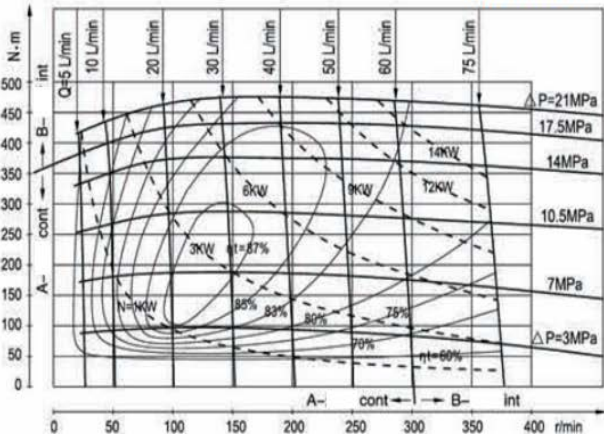

MOMS80**MOMS100****MOMS125****MOMS160****MOMS200****MOMS250**

MOMS315

MOMS400

PERFORMANCE DATA

MOMS

PERFORMANCE DATA

10[80.5cm³/rev]
ressure (Mpa)

		Max.cont.			Max.int.			
		3.5	7	10.5	14	17.5	21	22.5
流量 Flow(L/min)	15	35	80	120	158	195	235	249
		180	174	168	164	158	151	143
最大連続 Max.cont.	30	35	80	120	158	195	240	260
		362	352	346	338	330	322	310
最大連続 Max.cont.	40	35	79	119	155	193	234	250
		482	473	464	453	444	434	415
最大連続 Max.cont.	50	30	77	117	153	192	232	248
		602	594	587	569	560	551	522
最大連続 Max.cont.	60	28	77	117	153	192	232	247
		724	713	707	683	673	664	629
最大連続 Max.cont.	65	25	75	114	152	190	230	245
		790	785	770	760	742	720	704
最大連続 Max.cont.	80	22	70	110	140	170	200	220
		980	965	950	920	891	860	830

100[100.5cm³/rev]
Pressure (Mpa)

		Max.cont.			Max.int.			
		3.5	7	10.5	14	17.5	21	22.5
流量 Flow(L/min)	15	48	95	150	200	250	289	310
		146	144	139	135	130	120	105
最大連続 Max.cont.	30	45	94	146	198	250	295	317
		291	289	278	274	269	258	242
最大連続 Max.cont.	40	43	89	142	196	248	293	316
		387	384	374	359	350	335	320
最大連続 Max.cont.	50	40	88	135	194	247	292	315
		486	483	473	462	450	430	420
最大連続 Max.cont.	60	37	88	132	185	244	289	312
		588	584	574	562	550	538	520
最大連続 Max.cont.	75	35	80	130	180	240	286	310
		740	735	720	705	696	676	653
最大連続 Max.cont.	90	30	75	124	170	236	277	303
		850	840	810	787	770	750	747

(Torque) : 520Nm
(Speed) : 276r/min

Cont.

Int.

400[401.9cm³/rev]
Pressure (Mpa)

		Max.cont.			Max.int.		
		3.5	7	9	10	12	14
流量 Flow(L/min)	15	192	376	492	532	611	686
		38	37	36	35	33	31
最大連続 Max.cont.	30	191	378	494	534	613	686
		77	75	74	73	71	69
最大連続 Max.cont.	40	187	376	491	533	611	685
		102	100	99	98	96	93
最大連続 Max.cont.	50	166	374	490	531	609	684
		128	126	125	124	123	120
最大連続 Max.cont.	60	156	373	489	530	608	683
		151	150	149	148	146	144
最大連続 Max.cont.	75	135	367	483	544	607	677
		192	190	188	187	186	185
最大連続 Max.cont.	90	109	364	480	520	603	672
		228	225	224	222	220	218