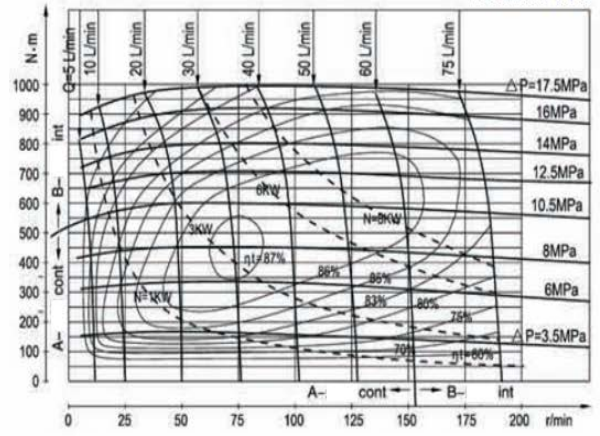

MOMS80**MOMS100****MOMS125****MOMS160****MOMS200****MOMS250**

MOMS315

MOMS400

PERFORMANCE DATA

MOMS

PERFORMANCE DATA

10[80.5cm³/rev]
ressure (Mpa)

		Max.cont.			Max.int.			
		3.5	7	10.5	14	17.5	21	22.5
流量 Flow(L/min)	15	35	80	120	158	195	235	249
		180	174	168	164	158	151	143
最大連続 Max.cont.	30	35	80	120	158	195	240	260
		362	352	346	338	330	322	310
最大連続 Max.cont.	40	35	79	119	155	193	234	250
		482	473	464	453	444	434	415
最大連続 Max.cont.	50	30	77	117	153	192	232	248
		602	594	587	569	560	551	522
最大連続 Max.cont.	60	28	77	117	153	192	232	247
		724	713	707	683	673	664	629
最大連続 Max.cont.	65	25	75	114	152	190	230	245
		790	785	770	760	742	720	704
最大連続 Max.cont.	80	22	70	110	140	170	200	220
		980	965	950	920	891	860	830

100[100.5cm³/rev]
Pressure (Mpa)

		Max.cont.			Max.int.			
		3.5	7	10.5	14	17.5	21	22.5
流量 Flow(L/min)	15	48	95	150	200	250	289	310
		146	144	139	135	130	120	105
最大連続 Max.cont.	30	45	94	146	198	250	295	317
		291	289	278	274	269	258	242
最大連続 Max.cont.	40	43	89	142	196	248	293	316
		387	384	374	359	350	335	320
最大連続 Max.cont.	50	40	88	135	194	247	292	315
		486	483	473	462	450	430	420
最大連続 Max.cont.	60	37	88	132	185	244	289	312
		588	584	574	562	550	538	520
最大連続 Max.cont.	75	35	80	130	180	240	286	310
		740	735	720	705	696	676	653
最大連続 Max.cont.	90	30	75	124	170	236	277	303
		850	840	810	787	770	750	747

(Torque) : 520Nm
(Speed) : 276r/min

Cont.

Int.

400[401.9cm³/rev]
Pressure (Mpa)

		Max.cont.			Max.int.		
		3.5	7	9	10	12	14
流量 Flow(L/min)	15	192	376	492	532	611	686
		38	37	36	35	33	31
最大連続 Max.cont.	30	191	378	494	534	613	686
		77	75	74	73	71	69
最大連続 Max.cont.	40	187	376	491	533	611	685
		102	100	99	98	96	93
最大連続 Max.cont.	50	166	374	490	531	609	684
		128	126	125	124	123	120
最大連続 Max.cont.	60	156	373	489	530	608	683
		151	150	149	148	146	144
最大連続 Max.cont.	75	135	367	483	544	607	677
		192	190	188	187	186	185
最大連続 Max.cont.	90	109	364	480	520	603	672
		228	225	224	222	220	218