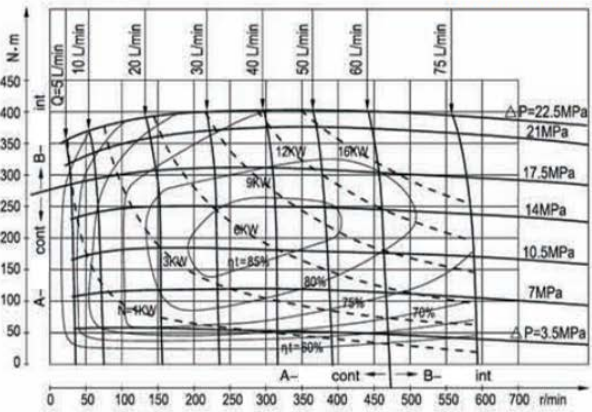

MOMS80**MOMS100****MOMS125****MOMS160****MOMS200****MOMS250**

MOMS315

MOMS400

PERFORMANCE DATA

MOMS

PERFORMANCE DATA

10[80.5cm³/rev]
ressure (Mpa)

		Max.cont.			Max.int.			
		3.5	7	10.5	14	17.5	21	22.5
流量 Flow(L/min)	15	35	80	120	158	195	235	249
		180	174	168	164	158	151	143
最大連続 Max.cont.	30	35	80	120	158	195	240	260
		362	352	346	338	330	322	310
最大連続 Max.cont.	40	35	79	119	155	193	234	250
		482	473	464	453	444	434	415
最大連続 Max.cont.	50	30	77	117	153	192	232	248
		602	594	587	569	560	551	522
最大連続 Max.cont.	60	28	77	117	153	192	232	247
		724	713	707	683	673	664	629
最大連続 Max.cont.	65	25	75	114	152	190	230	245
		790	785	770	760	742	720	704
最大連続 Max.cont.	80	22	70	110	140	170	200	220
		980	965	950	920	891	860	830

100[100.5cm³/rev]
Pressure (Mpa)

		Max.cont.			Max.int.			
		3.5	7	10.5	14	17.5	21	22.5
流量 Flow(L/min)	15	48	95	150	200	250	289	310
		146	144	139	135	130	120	105
最大連続 Max.cont.	30	45	94	146	198	250	295	317
		291	289	278	274	269	258	242
最大連続 Max.cont.	40	43	89	142	196	248	293	316
		387	384	374	359	350	335	320
最大連続 Max.cont.	50	40	88	135	194	247	292	315
		486	483	473	462	450	430	420
最大連続 Max.cont.	60	37	88	132	185	244	289	312
		588	584	574	562	550	538	520
最大連続 Max.cont.	75	35	80	130	180	240	286	310
		740	735	720	705	696	676	653
最大連続 Max.cont.	90	30	75	124	170	236	277	303
		850	840	810	787	770	750	747

(Torque) : 520Nm
(Speed) : 276r/min

Cont.

Int.

400[401.9cm³/rev]
Pressure (Mpa)

		Max.cont.			Max.int.		
		3.5	7	9	10	12	14
流量 Flow(L/min)	15	192	376	492	532	611	686
		38	37	36	35	33	31
最大連続 Max.cont.	30	191	378	494	534	613	686
		77	75	74	73	71	69
最大連続 Max.cont.	40	187	376	491	533	611	685
		102	100	99	98	96	93
最大連続 Max.cont.	50	166	374	490	531	609	684
		128	126	125	124	123	120
最大連続 Max.cont.	60	156	373	489	530	608	683
		151	150	149	148	146	144
最大連続 Max.cont.	75	135	367	483	544	607	677
		192	190	188	187	186	185
最大連続 Max.cont.	90	109	364	480	520	603	672
		228	225	224	222	220	218