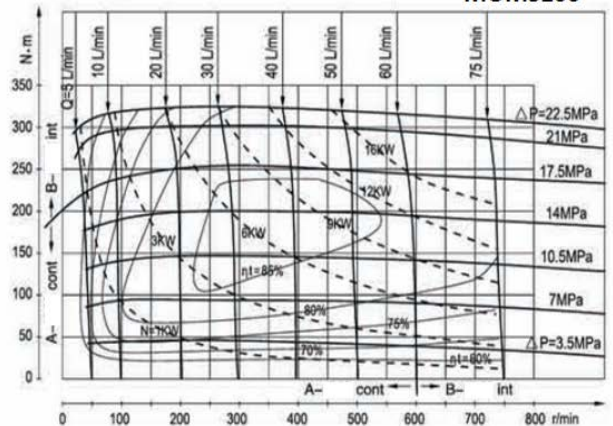

MOMS80**MOMS100****MOMS125****MOMS160****MOMS200****MOMS250**

MOMS315

MOMS400

PERFORMANCE DATA

MOMS

PERFORMANCE DATA

10[80.5cm³/rev]
ressure (Mpa)

		Max.cont.			Max.int.			
		3.5	7	10.5	14	17.5	21	22.5
流量 Flow(L/min)	15	35	80	120	158	195	235	249
		180	174	168	164	158	151	143
最大連続 Max.cont.	30	35	80	120	158	195	240	260
		362	352	346	338	330	322	310
最大連続 Max.cont.	40	35	79	119	155	193	234	250
		482	473	464	453	444	434	415
最大連続 Max.cont.	50	30	77	117	153	192	232	248
		602	594	587	569	560	551	522
最大連続 Max.cont.	60	28	77	117	153	192	232	247
		724	713	707	683	673	664	629
最大連続 Max.cont.	65	25	75	114	152	190	230	245
		790	785	770	760	742	720	704
最大連続 Max.cont.	80	22	70	110	140	170	200	220
		980	965	950	920	891	860	830

100[100.5cm³/rev]
Pressure (Mpa)

		Max.cont.			Max.int.			
		3.5	7	10.5	14	17.5	21	22.5
流量 Flow(L/min)	15	48	95	150	200	250	289	310
		146	144	139	135	130	120	105
最大連続 Max.cont.	30	45	94	146	198	250	295	317
		291	289	278	274	269	258	242
最大連続 Max.cont.	40	43	89	142	196	248	293	316
		387	384	374	359	350	335	320
最大連続 Max.cont.	50	40	88	135	194	247	292	315
		486	483	473	462	450	430	420
最大連続 Max.cont.	60	37	88	132	185	244	289	312
		588	584	574	562	550	538	520
最大連続 Max.cont.	75	35	80	130	180	240	286	310
		740	735	720	705	696	676	653
最大連続 Max.cont.	90	30	75	124	170	236	277	303
		850	840	810	787	770	750	747

(Torque) : 520Nm
(Speed) : 276r/min

Cont.

Int.

400[401.9cm³/rev]
Pressure (Mpa)

		Max.cont.			Max.int.		
		3.5	7	9	10	12	14
流量 Flow(L/min)	15	192	376	492	532	611	686
		38	37	36	35	33	31
最大連続 Max.cont.	30	191	378	494	534	613	686
		77	75	74	73	71	69
最大連続 Max.cont.	40	187	376	491	533	611	685
		102	100	99	98	96	93
最大連続 Max.cont.	50	166	374	490	531	609	684
		128	126	125	124	123	120
最大連続 Max.cont.	60	156	373	489	530	608	683
		151	150	149	148	146	144
最大連続 Max.cont.	75	135	367	483	544	607	677
		192	190	188	187	186	185
最大連続 Max.cont.	90	109	364	480	520	603	672
		228	225	224	222	220	218