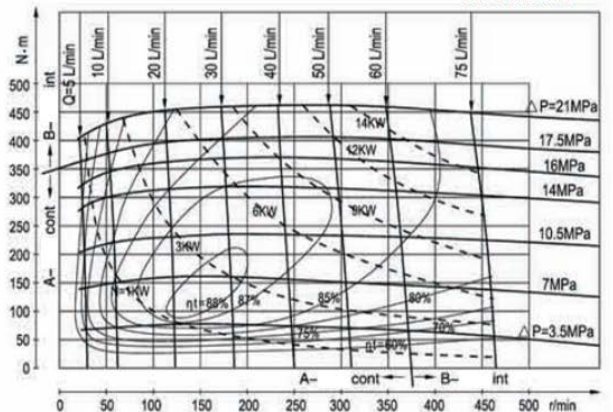

MOMS80**MOMS100****MOMS125****MOMS160****MOMS200****MOMS250**

MOMS315

MOMS400

PERFORMANCE DATA

MOMS

PERFORMANCE DATA

10[80.5cm³/rev]
ressure (Mpa)

		Max.cont.			Max.int.			
		3.5	7	10.5	14	17.5	21	22.5
流量 Flow(L/min)	15	35	80	120	158	195	235	249
		180	174	168	164	158	151	143
最大連続 Max.cont.	30	35	80	120	158	195	240	260
		362	352	346	338	330	322	310
最大連続 Max.cont.	40	35	79	119	155	193	234	250
		482	473	464	453	444	434	415
最大連続 Max.cont.	50	30	77	117	153	192	232	248
		602	594	587	569	560	551	522
最大連続 Max.cont.	60	28	77	117	153	192	232	247
		724	713	707	683	673	664	629
最大連続 Max.cont.	65	25	75	114	152	190	230	245
		790	785	770	760	742	720	704
最大連続 Max.cont.	80	22	70	110	140	170	200	220
		980	965	950	920	891	860	830

100[100.5cm³/rev]
Pressure (Mpa)

		Max.cont.			Max.int.			
		3.5	7	10.5	14	17.5	21	22.5
流量 Flow(L/min)	15	48	95	150	200	250	289	310
		146	144	139	135	130	120	105
最大連続 Max.cont.	30	45	94	146	198	250	295	317
		291	289	278	274	269	258	242
最大連続 Max.cont.	40	43	89	142	196	248	293	316
		387	384	374	359	350	335	320
最大連続 Max.cont.	50	40	88	135	194	247	292	315
		486	483	473	462	450	430	420
最大連続 Max.cont.	60	37	88	132	185	244	289	312
		588	584	574	562	550	538	520
最大連続 Max.cont.	75	35	80	130	180	240	286	310
		740	735	720	705	696	676	653
最大連続 Max.cont.	90	30	75	124	170	236	277	303
		850	840	810	787	770	750	747

(Torque) : 520Nm
(Speed) : 276r/min

Cont.

Int.

400[401.9cm³/rev]
Pressure (Mpa)

		Max.cont.			Max.int.		
		3.5	7	9	10	12	14
流量 Flow(L/min)	15	192	376	492	532	611	686
		38	37	36	35	33	31
最大連続 Max.cont.	30	191	378	494	534	613	686
		77	75	74	73	71	69
最大連続 Max.cont.	40	187	376	491	533	611	685
		102	100	99	98	96	93
最大連続 Max.cont.	50	166	374	490	531	609	684
		128	126	125	124	123	120
最大連続 Max.cont.	60	156	373	489	530	608	683
		151	150	149	148	146	144
最大連続 Max.cont.	75	135	367	483	544	607	677
		192	190	188	187	186	185
最大連続 Max.cont.	90	109	364	480	520	603	672
		228	225	224	222	220	218