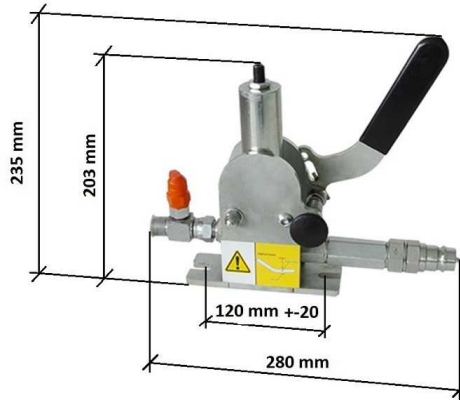

Bremsventil (interne Drainage)

VFRECVIT

Presión taraje fábrica: 30, 60, 110 bar
 Setting pressure from factory: 30, 60, 110 bar

Artikel	Durchfluss Max	Druck max. (bar)	Regulierungsrate (bar)
VFRECVIT	50	250	10-180