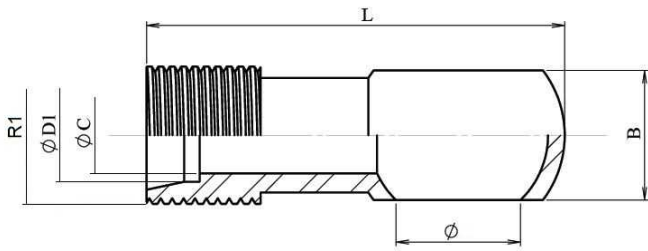

## Racor orientable, macho fijo métrico para tubo 12L

1/1

| Artículo   | ØD1 | Serie | R1      | Ø    | L  | ØC | B  |
|------------|-----|-------|---------|------|----|----|----|
| ROR3/8T12L | 12L | L     | M18X1.5 | 3/8" | 47 | 10 | 17 |