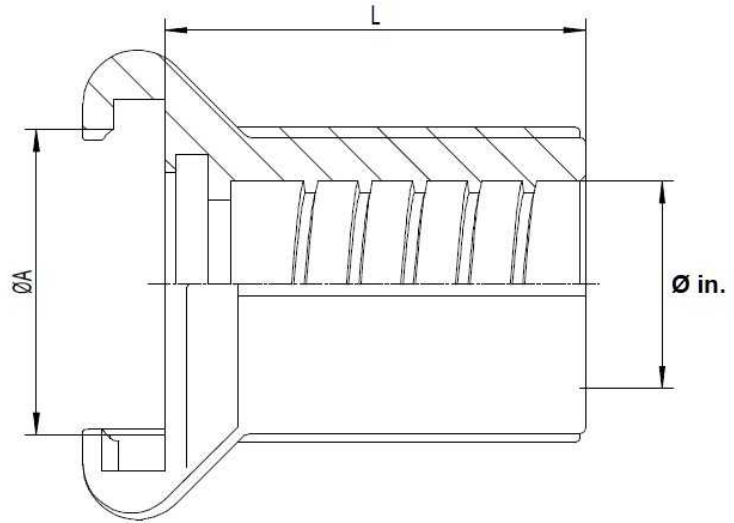

CHORRO DE ARENA nylon acople - para manguera

| Artículo | DN | Ø in. | ØA | L |
|-----------------|----|-------|----|------|
| NYCH0519 | 19 | 34 | 55 | 95,5 |
| NYCH0525 | 25 | 39 | 55 | 105 |
| NYCH0532 | 32 | 50 | 55 | 119 |
| NYCH0538 | 38 | 55 | 55 | 113 |