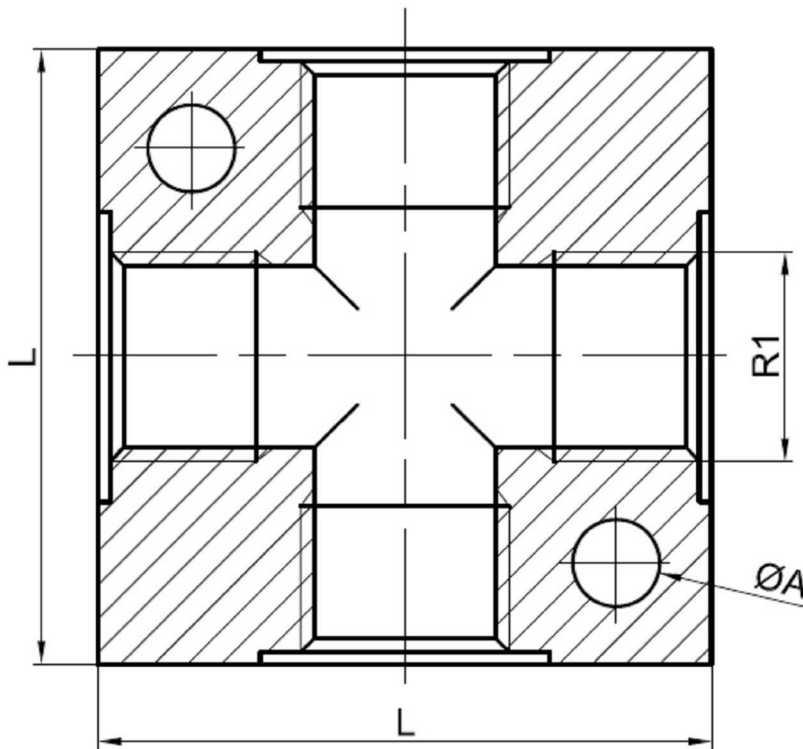

Cruz en taco H BSP cilíndrico**MATERIAL:** LATÓN NIQUELADO

Artículo	R1	Anchura (mm)	L	ØA
6040 1/8	1/8"	15	25	4,5
6040 1/4	1/4"	20	40	5,5
6040 3/8	3/8"	25	50	5,5
6040 1/2	1/2"	30	50	5,5