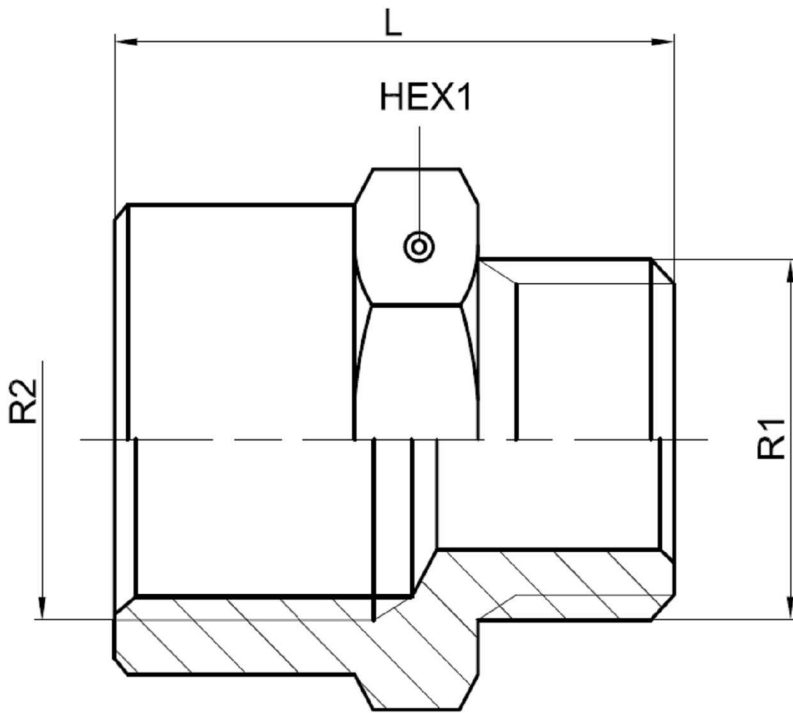

**Prolongador M BSP cilíndrico/Métrico - H BSP cilíndrica**

1/1

**MATERIAL:** LATÓN NIQUELADO

Artículo	R1	R2	HEX 1	L
<b>2050 M5 1/8</b>	M5	1/8"	14	14.5
<b>2050 1/8 1/8</b>	1/8"	1/8"	14	17
<b>2050 1/8 1/4</b>	1/8"	1/4"	17	20.5
<b>2050 1/4 1/4</b>	1/4"	1/4"	17	22.5
<b>2050 1/4 3/8</b>	1/4"	3/8"	22	23.5
<b>2050 3/8 3/8</b>	3/8"	3/8"	22	24.5
<b>2050 3/8 1/2</b>	3/8"	1/2"	26	27.5
<b>2050 1/2 1/2</b>	1/2"	1/2"	26	28.5