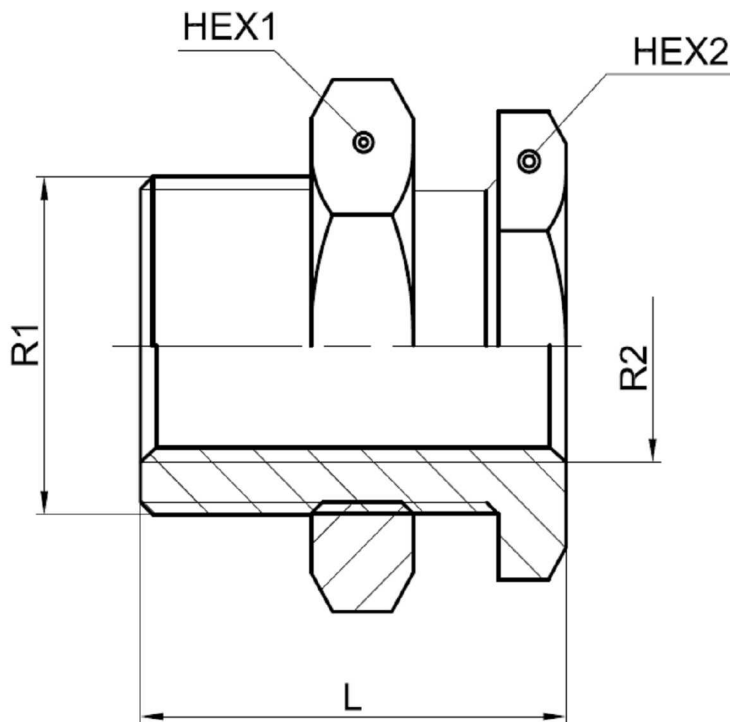

Prolongador pasatabique rosca M métrico-H BSP cilíndrica/métrica

1/1

MATERIAL: LATÓN NIQUELADO

Artículo	R1	R2	L	HEX 1	HEX 2
3060 M5	M10x1	M5	14	14	14
3060 1/8	M16x1,5	1/8"	18	22	19
3060 1/8 M14	M14x1,5	1/8"	18	22	19
3060 1/4	M20x1,5	1/4"	25	27	24
3060 3/8	M26x1,5	3/8"	26	32	30
3060 1/2	M28x15	1/2"	33	36	32