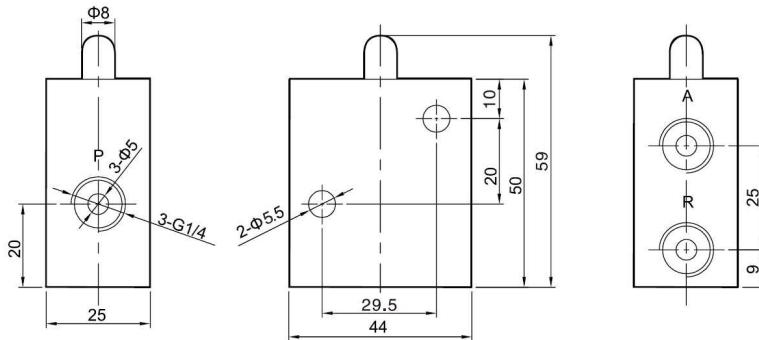

Válvulas de maniobra

Accionamiento manual / mecánico

Válvulas pulsador normal 3/2 normalmente abierta

Página: 1/1

Working pressure(Bar)	1.5 - 8.0
Guaranteed pressure(Bar)	12
Working temperature(°C)	-5 - 60

Artículo	R1	Detalles
NEU100315	1/4" BSP	ROJO