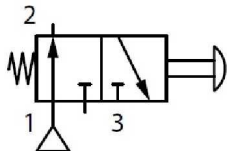

Válvulas de maniobra

Accionamiento manual / mecánico

Válvulas pulsador normal 3/2 normalmente abierta

Página: 1/1

Working pressure(Bar)	1.5 - 8.0
Guaranteed pressure(Bar)	12
Working temperature(°C)	-5 - 60

Artículo	R1	Detalles
NEU100315	1/4" BSP	ROJO